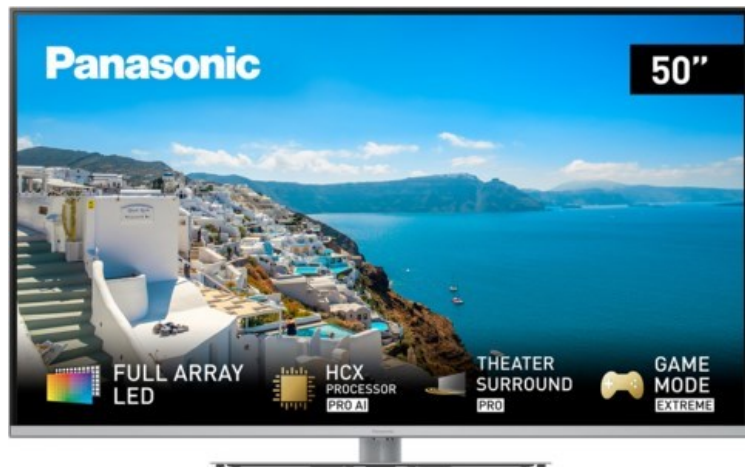

Fernseh Deiser

Kompetent. Sympathisch. Nah.

Unsere persönliche Empfehlung für Sie:

Panasonic TX-50MXT966

Artikelnummer 17955

Produkt-Highlights

- 3.840 x 2.160 4K Ultra-HD Full Array LED-TV mit Backlight Dimming
- Multi HDR Ultimate (Dolby Vision IQ, HDR10+ Adaptive)
- Filmmaker Mode mit intelligentem Sensor
- HCX PRO AI Processor
- Smart TV mit Zugriff auf Apps & Online-Dienste
- Amazon Alexa integriert
- Theater Surround Pro & Dolby Atmos Sound
- Game Mode Extreme, Game Control Board, AMD FreeSync Premium, ALLM, VRR und HFR
- DVB-T2 /-C /-S2 / SATIP / DVB-IP Penta Tuner (Twin), 4x HDMI (HDMI 2.1, eARC auf HDMI 2), 3x USB, 2x CI+, Digitaler Audio-Ausgang (optisch), LAN, WLAN & Bluetooth integriert

Bildeigenschaften

- Auflösung: Ultra HD (4K)
- Hintergrundbeleuchtung: Full-LED

Ausstattung & Technik

- Bildschirmdiagonale: 126 cm
- Bildschirmdiagonale: 50"
- max. Auflösung (Horizontal): 3840

- max. Auflösung (Vertikal): 2160
- WLAN Ausstattung: WLAN integriert