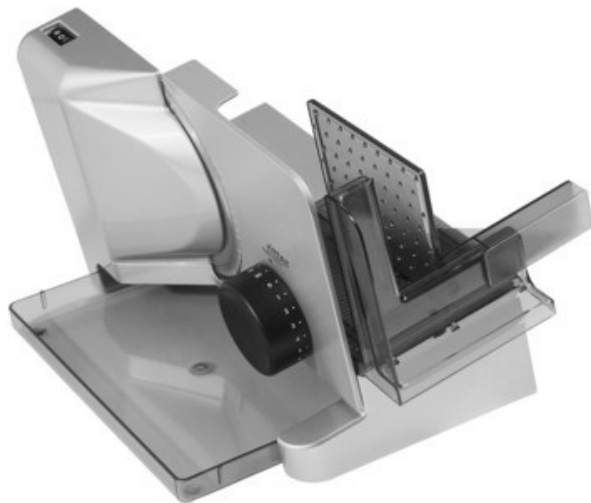

## Ritter E 16 Kompakt Diagonal | silbermetallic

Artikelnummer 10658

### Produkt-Highlights

- Metallausführung schräg gestellt
- Silbermetallic
- Wellenschliffmesser, 17 cm Ø
- Schnittstärkeeinstellung bis ca. 20 mm
- Sicherheits-Moment- und Dauerschalter
- Abnehmbarer Schlitten
- Schlittenweg ca. 18 cm
- Schneidgut-Auffangschale
- Kabeldepot

### Ausstattung & Technik

- Leistung: 65 W
- Messer: Wellenschliffmesser
- schräge Anordnung der Schneidevorrichtung
- Auffangschale/Tablett

### Gehäuseeigenschaften

- Breite: 22,50 cm
- Höhe: 23 cm
- Tiefe: 33,50 cm

- Gewicht: 3 kg
- Farbe: silber