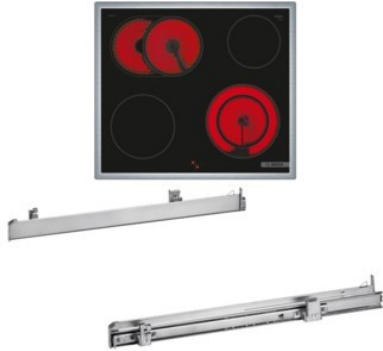

Bosch HND411GS63 | edelstahl + edelstahl

Artikelnummer 18786

Produkt-Highlights

- **Rote LED-Display-Steuerung:** Einfach zu bedienen dank der Zeitfunktionen
- **3D-Heißluft:** Gleichmäßige Hitze für perfekte Ergebnisse auf bis zu drei Ebenen
- **Versenknebel:** Für eine leicht zu reinigende Front und ein elegantes Design
- **Bedienfeld am Herd:** Einfache Bedienung des Kochfeldes durch die Bedienelemente des Herdes
- **Bräterzone:** extra zuschaltbare Kochzone für großes Bratgeschirr wie Bräter und Fischtöpfe
- **Die 21 cm Kochzone:** erweiterbare Kochzone
- **Umlaufender Rahmen:** der flache, umlaufende Edelstahlrahmen ist ideal für die Einpassung in einen vorhandenen Arbeitsplattenausschnitt geeignet
- Inkl. HEZ538000 Clip-Auszug

Produkttyp

- Produkttyp: Einbaugeräte Set

Energieeffizienz / Verbrauchswerte

- Energieeffizienzklasse: A+
- Energieeffizienzspektrum: Spektrum [A+++ bis D]
- Energieverbrauch bei Heißluft/Umluft: 0,69 kWh
- Energieverbrauch konventionell: 0,94 kWh
- Innenraum-Volumen: 71 l
- Backrohrvolumen: Large
- Anzahl der Garräume: 1

- Wärmequelle: Elektro

Ausstattung & Technik

- Teleskopauszug
- Elektronik Uhr

Gehäuseeigenschaften

- versenkbare Schalter
- Breite (Kochfeld): 58,30 cm
- Höhe (Kochfeld): 4,30 cm
- Tiefe (Kochfeld): 51,30 cm

- Gewicht (Kochfeld): 7,46 kg
- Breite (Backofen): 59,60 cm
- Höhe (Backofen): 59,50 cm
- Tiefe (Backofen): 54,80 cm
- Gewicht (Backofen): 34,80 kg
- Farbe: edelstahl

Händler-Kontaktdaten:

Sieber IT
75387 Neubulach
07053 929653
simon.sieber@sieber-elektro.de
www.iq-sieber-elektro.de