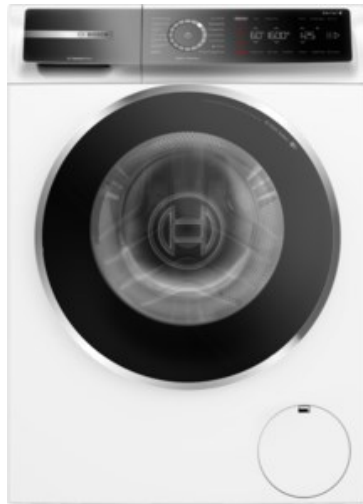

Kompetent. Sympathisch. Nah.

Unsere persönliche Empfehlung für Sie:

Bosch WGB2440H0 | weiss

Artikelnummer 17849

Produkt-Highlights

- **Iron Assist:** reduziert Knitterfalten bis zu 50%.
- **Home Connect:** Smart vernetzte Hausgeräte erleichtern den Alltag.
- **Mini Load:** schnelles und effizientes Waschen von Einzelteilen
- Mit Easy Start schnell zum optimalen Waschprogramm.
- **Fernüberwachung und Steuerung:** Kontrolliere und bediene deine Waschmaschine von unterwegs.

Produkttyp

- Bauart: Stand-Waschmaschine

Energieeffizienz / Verbrauchswerte

- Energy Label Version: 2019/2014
- Energieeffizienzklasse: A
- Energieeffizienzspektrum: Spektrum [A bis G]
- Schleudereffizienzklasse: B
- Programmdauer des Eco-Programms: 228 Min.
- Betriebsgeräusch Schleudern: 70 dB(A)
- Geräuschemissionsklasse: A
- gewichteter Wasserverbrauch pro Betriebszyklus (Waschen): 50 l

- gewichteter Energieverbrauch pro 100 Betriebszyklen: 40 kWh

Ausstattung & Technik

- Fassungsvermögen Wäsche: 9 kg
- U/Min. in der max. Schleuderstufe: 1400 Upm
- Trommel-Ausführung: Edelstahl-Trommel, Schontrommel
- Startzeitvorwahl
- Restzeitanzeige
- Handwasch-Programm für Wolle

Gehäuseeigenschaften

- Höhe: 84,50 cm

- Breite: 59,80 cm
- Tiefe: 59 cm
- Gewicht: 82,60 kg
- Breite mit Verpackung: 64 cm
- Höhe mit Verpackung: 87,50 cm
- Tiefe mit Verpackung: 67,50 cm
- Gewicht mit Verpackung: 83,60 kg
- Farbe: weiß