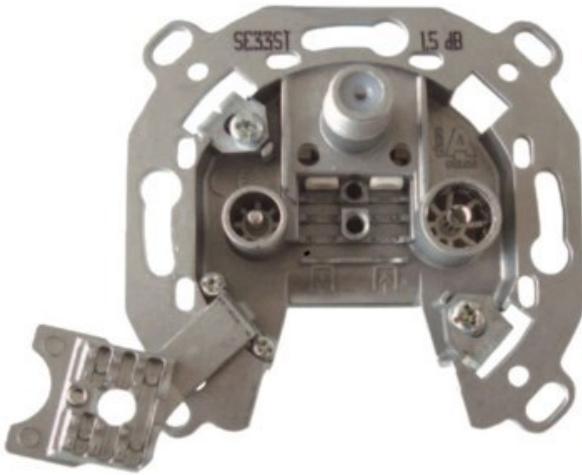

Kompetent. Sympathisch. Nah.

Unsere persönliche Empfehlung für Sie:

Televes 3-fach Stichleitungsdose

Artikelnummer 3705

Produkt-Highlights

- Innenleiter steckbar - sehr schnelle Montage
- Für Innenleiter 0,65 mm bis 1,1 mm geeignet
- Sehr kleines Gehäuse
- Abgerundete Kanten an der Kabeleinführung
- Breitbandig 4-2400 MHz
- Rückkanaltauglich
- DC-Durchlass (IEC-Buchse/F-Anschluss)
- UNI-Cable tauglich