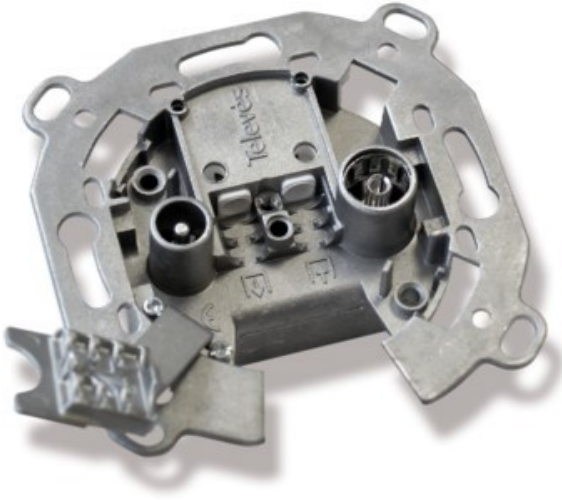

## Televes UD2410ST Durchgangsdose

Artikelnummer 4572

### Produkt-Highlights

- Innenleiter steckbar
- Für Innenleiter 0,65 mm bis 1,1 mm geeignet
- Sehr kleines Gehäuse
- Abgerundete Kanten an der Kabeleinführung
- Breitbandig 4-2400 MHz
- RK-tauglich
- DC-Durchlass
- UNI-Cable tauglich