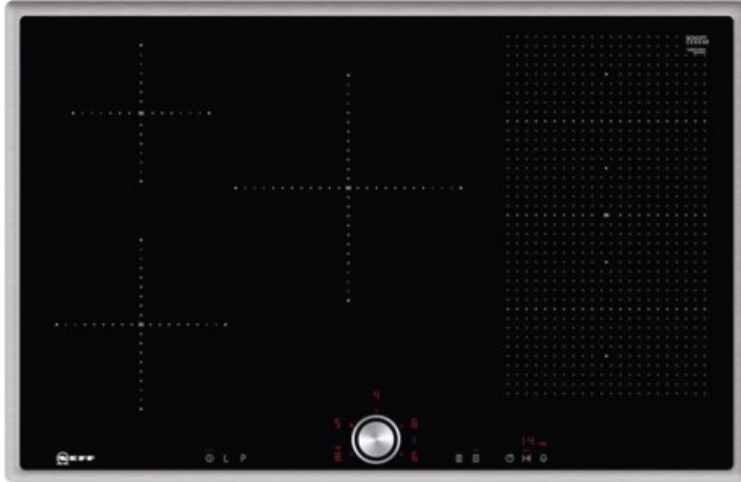

Kompetent. Sympathisch. Nah.

Unsere persönliche Empfehlung für Sie:

Neff TBT5820N | edelstahl

Artikelnummer 12603

Produkt-Highlights

- **Induktion** - Die Hitze wird bei der Induktionsbeheizung direkt im Kochgeschirr erzeugt für präzises, punktgenaues Kochen ohne Nachgaren.
- **FlexInduction** - Die Flexzone bietet die flexible Platzierung Ihrer Töpfe und Pfannen und erhitzt das Kochgeschirr genau an dieser Stelle.
- Das **TwistPad®** ist ein magnetischer abnehmbarer Bedienknopf, mit dem sich alle Kochzonen präzise und komfortabel regeln lassen.
- **PowerMove** - die Flexzone wird in drei Heizzonen aufgeteilt: vorne Kochen, in der Mitte Köcheln und hinten Warmhalten.

Produkttyp

- Produkttyp: Autark-Induktionsfeld

Ausstattung & Technik

- Turbo-Stufe
- Topferkennungssensor für jede Kochzone
- Restwärmanzeige:
Restwärmanzeige für jede Kochzone
- Anschlusswert: 7,40 kW

Bedienung

- Schalterart: abnehmbare Magnet-Drehregler
- Countdown-Timer/Kurzzeit-Wecker
- Haupt-Betriebsschalter
- Funktionssperre
- Kindersicherung

Gehäuseeigenschaften

- Breite: 79,50 cm

- Höhe: 5,50 cm
- Tiefe: 51,70 cm
- Gewicht: 16 kg
- Farbe: edelstahl