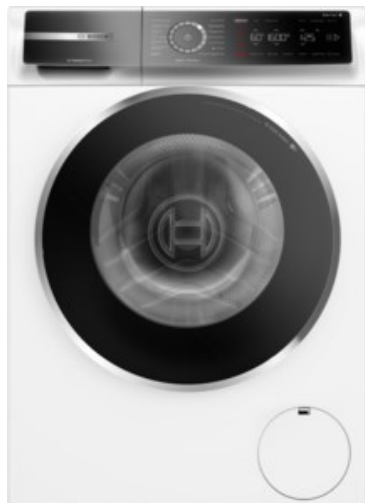

Kompetent. Sympathisch. Nah.

Unsere persönliche Empfehlung für Sie:

Bosch WGB2440H0 | weiss

Artikelnummer 17849

Produkt-Highlights

- **Iron Assist:** reduziert Knitterfalten bis zu 50%.
- **Home Connect:** Smart vernetzte Hausgeräte erleichtern den Alltag.
- **Mini Load:** schnelles und effizientes Waschen von Einzelteilen
- Mit Easy Start schnell zum optimalen Waschprogramm.
- **Fernüberwachung und Steuerung:** Kontrolliere und bediene deine Waschmaschine von unterwegs.

Produkttyp

- Bauart: Stand-Waschmaschine

Energieeffizienz / Verbrauchswerte

- Energy Label Version: 2019/2014
- Energieeffizienzklasse: A
- Energieeffizienzspektrum: Spektrum [A bis G]
- Schleudereffizienzklasse: B
- Programmdauer des Eco-Programms: 228 Min.
- Betriebsgeräusch Schleudern: 70 dB(A)
- Geräuschemissionsklasse: A
- gewichteter Wasserverbrauch pro Betriebszyklus (Waschen): 50 l

- gewichteter Energieverbrauch pro 100 Betriebszyklen: 40 kWh

Ausstattung & Technik

- Fassungsvermögen Wäsche: 9 kg
- U/Min. in der max. Schleuderstufe: 1400 Upm
- Trommel-Ausführung: Edelstahl-Trommel, Schontrommel
- Startzeitvorwahl
- Restzeitanzeige
- Handwasch-Programm für Wolle

Gehäuseeigenschaften

- Höhe: 84,50 cm

- Breite: 59,80 cm
- Tiefe: 59 cm
- Gewicht: 82,60 kg
- Breite mit Verpackung: 64 cm
- Höhe mit Verpackung: 87,50 cm
- Tiefe mit Verpackung: 67,50 cm
- Gewicht mit Verpackung: 83,60 kg
- Farbe: weiß

Händler-Kontaktdaten:

Elektro Wöhrle GmbH
72250 Freudenstadt
07441 950950
info@elektro-woehrle.de
www.iq-elektro-woehrle.de

Ihr Ansprechpartner:

Alexander Hertel
alexander.hertel@elektro-woehrle.de

Unsere Öffnungszeiten:

Montag	09:00 - 18:00
Dienstag	09:00 - 18:00
Mittwoch	09:00 - 18:00
Donnerstag	09:00 - 18:00
Freitag	09:00 - 18:00
Samstag	09:00 - 13:00