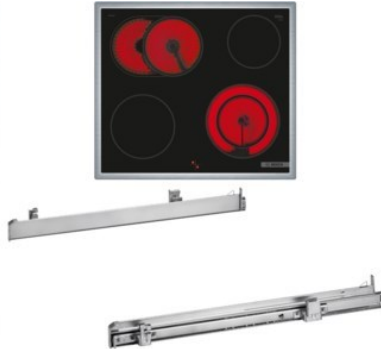

Bosch HND411GS63 | edelstahl + edelstahl

Artikelnummer 18786

A+

Produkt-Highlights

- **Rote LED-Display-Steuerung:** Einfach zu bedienen dank der Zeitfunktionen
- **3D-Heißluft:** Gleichmäßige Hitze für perfekte Ergebnisse auf bis zu drei Ebenen
- **Versenknebel:** Für eine leicht zu reinigende Front und ein elegantes Design
- **Bedienfeld am Herd:** Einfache Bedienung des Kochfeldes durch die Bedienelemente des Herdes
- **Bräterzone:** extra zuschaltbare Kochzone für großes Bratgeschirr wie Bräter und Fischtöpfe
- **Die 21 cm Kochzone:** erweiterbare Kochzone
- **Umlaufender Rahmen:** der flache, umlaufende Edelstahlrahmen ist ideal für die Einpassung in einen vorhandenen Arbeitsplattenausschnitt geeignet
- Inkl. HEZ538000 Clip-Auszug

Produkttyp

- Produkttyp: Einbaugeräte Set

Energieeffizienz / Verbrauchswerte

- Energieeffizienzklasse: A+
- Energieeffizienzspektrum: Spektrum [A+++ bis D]
- Energieverbrauch bei Heißluft/Umluft: 0,69 kWh
- Energieverbrauch konventionell: 0,94 kWh
- Innenraum-Volumen: 71 l
- Backrohrvolumen: Large
- Anzahl der Garräume: 1

- Wärmequelle: Elektro

Ausstattung & Technik

- Teleskopauszug
- Elektronik Uhr

Gehäuseeigenschaften

- versenkbare Schalter
- Breite (Kochfeld): 58,30 cm
- Höhe (Kochfeld): 4,30 cm
- Tiefe (Kochfeld): 51,30 cm

- Gewicht (Kochfeld): 7,46 kg
- Breite (Backofen): 59,60 cm
- Höhe (Backofen): 59,50 cm
- Tiefe (Backofen): 54,80 cm
- Gewicht (Backofen): 34,80 kg
- Farbe: edelstahl

Händler-Kontaktdaten:

Elektro Pfeiffer GmbH
Ettlinger Straße 34
76332 Bad Herrenalb
07083 51953
spfeiffer@elektropfeiffer-tv.de
www.iq-elektropfeiffergmbh.de