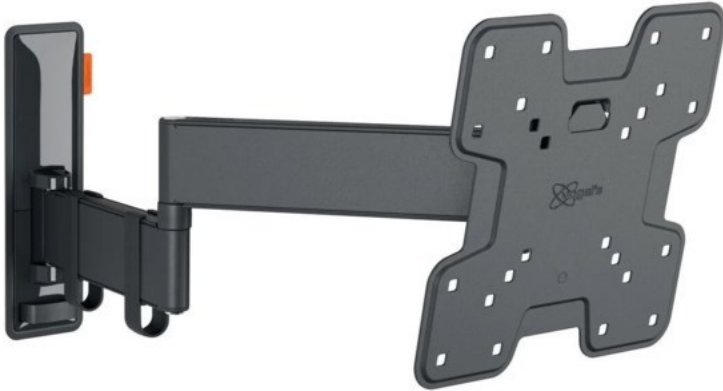

## Vogels TVM 3245 Full-Motion+ (19-43") | schwarz

Artikelnummer 16630

### Produkt-Highlights

- Vollbewegliche TV-Wandhalterung für 19-43" Flachbildfernseher
- VESA-Standard: 75mm x 75mm bis 200mm x 200mm
- Drehbar um bis zu 180°
- Neigbar um bis zu 20°
- Bis zu 15 kg (max.) Tragkraft
- Sanfte OneFinger-Bewegung
- Inklusive Kabelklemme: Führen Sie Ihre Kabel vom Fernseher zur Wand
- Konzipiert für den intensiven Gebrauch