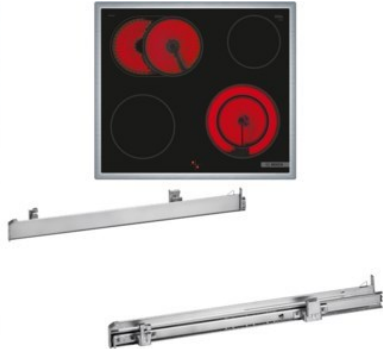

Bosch HND411GS63 | edelstahl + edelstahl

Artikelnummer 18786

A+

Produkt-Highlights

- **Rote LED-Display-Steuerung:** Einfach zu bedienen dank der Zeitfunktionen
- **3D-Heißluft:** Gleichmäßige Hitze für perfekte Ergebnisse auf bis zu drei Ebenen
- **Versenknebel:** Für eine leicht zu reinigende Front und ein elegantes Design
- **Bedienfeld am Herd:** Einfache Bedienung des Kochfeldes durch die Bedienelemente des Herdes
- **Bräterzone:** extra zuschaltbare Kochzone für großes Bratgeschirr wie Bräter und Fischtöpfe
- **Die 21 cm Kochzone:** erweiterbare Kochzone
- **Umlaufender Rahmen:** der flache, umlaufende Edelstahlrahmen ist ideal für die Einpassung in einen vorhandenen Arbeitsplattenausschnitt geeignet
- Inkl. HEZ538000 Clip-Auszug

Produkttyp

- Produkttyp: Einbaugeräte Set

Energieeffizienz / Verbrauchswerte

- Energieeffizienzklasse: A+
- Energieeffizienzspektrum: Spektrum [A+++ bis D]
- Energieverbrauch bei Heißluft/Umluft: 0,69 kWh
- Energieverbrauch konventionell: 0,94 kWh
- Innenraum-Volumen: 71 l
- Backrohrvolumen: Large
- Anzahl der Garräume: 1

- Wärmequelle: Elektro

Ausstattung & Technik

- Teleskopauszug
- Elektronik Uhr

Gehäuseeigenschaften

- versenkbare Schalter
- Breite (Kochfeld): 58,30 cm
- Höhe (Kochfeld): 4,30 cm
- Tiefe (Kochfeld): 51,30 cm

- Gewicht (Kochfeld): 7,46 kg
- Breite (Backofen): 59,60 cm
- Höhe (Backofen): 59,50 cm
- Tiefe (Backofen): 54,80 cm
- Gewicht (Backofen): 34,80 kg
- Farbe: edelstahl

Händler-Kontaktdaten:

Elektro Pfeiffer GmbH
Ettlinger Straße 34
76332 Bad Herrenalb
07083 51953
spfeiffer@elektropfeiffer-tv.de
www.iq-elektropfeiffergmbh.de