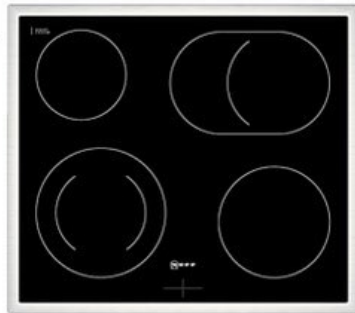

Neff EDX4PB

Artikelnummer 18730

A

Produkt-Highlights

- **CircoTherm®**: einzigartiges Heißluftsystem, mit dem Sie auf bis zu drei Ebenen gleichzeitig backen können
- **Pyrolyse-Selbstreinigung** – Ihr Backofen reinigt sich selbst
- **Manuelles EasyClean** – die einfache und minutenschnelle Reinigung des Backofens
- **LED-Display** – kontrastreich und gut lesbar
- 4 HighSpeed-Heizkörper
- 1 Zweikreis-Kochzone
- 1 Bräterzone
- Restwärmeanzeige je Kochzone
- Kochzonen: 1 x Ø 210 mm, 145 mm, 1 kW, 2.2 kW; 1 x Ø 145 mm, 1.2 kW; 1 x Ø 180 mm, 2 kW; 1 x Ø 265 mm, 170 mm, 2.4 kW, 1.6 kW

Produkttyp

- Produkttyp: Einbaugeräte Set

Energieeffizienz / Verbrauchswerte

- Energieeffizienzklasse: A
- Energieeffizienzspektrum: Spektrum [A+++ bis D]
- Energieverbrauch bei Heißluft/Umluft: 0,81 kWh
- Energieverbrauch konventionell: 0,99 kWh
- Innenraum-Volumen: 71 l
- Backrohrvolumen: Large

- Anzahl der Garräume: 1
- Wärmequelle: Elektro

Ausstattung & Technik

- Elektronik Uhr

Gehäuseeigenschaften

- versenkbare Schalter
- Breite (Kochfeld): 58,30 cm
- Höhe (Kochfeld): 4,60 cm

- Tiefe (Kochfeld): 51,30 cm
- Gewicht (Kochfeld): 7 kg
- Breite (Backofen): 59,40 cm
- Höhe (Backofen): 59,50 cm
- Tiefe (Backofen): 54,80 cm
- Gewicht (Backofen): 37,90 kg
- Farbe: schwarz