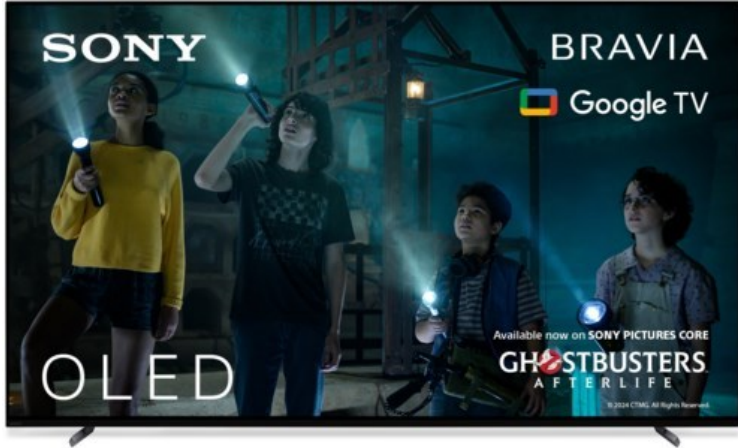

## Sony XR-77A80L | titanschwarz

Artikelnummer 17939

### Produkt-Highlights

- 4K OLED-TV mit XR OLED Contrast Pro Technologie
- Cognitive Processor XR, XR 4K Upscaling, XR Triluminos Pro, XR Clear Image
- Dolby Vision, Netflix Calibrated Mode, IMAX Enhanced, HDR10, HLG
- Google TV mit Google Assistant und Zugang zu Mediatheken, YouTube sowie Google Play (Apps, Spiele, uvm.)
- Streaming Service BRAVIA CORE™ integriert
- VoD Services: u.a. Netflix, Amazon Prime Video, Disney+, Apple TV+, MagentaTV, Joyn, DAZN, Sky Ticket uvm
- Chromecast Built-in, Apple AirPlay/Apple HomeKit, kompatibel mit Amazon Alexa, TV SideView™ App für (Android/iOS)
- Acoustic Surface Audio+ & Dolby Atmos
- Gaming-Menü

### Ausstattung & Technik

- Bildschirmdiagonale: 195 cm
- Bildschirmdiagonale: 77"

- max. Auflösung (Horizontal): 3840
- max. Auflösung (Vertikal): 2160
- WLAN Ausstattung: WLAN integriert