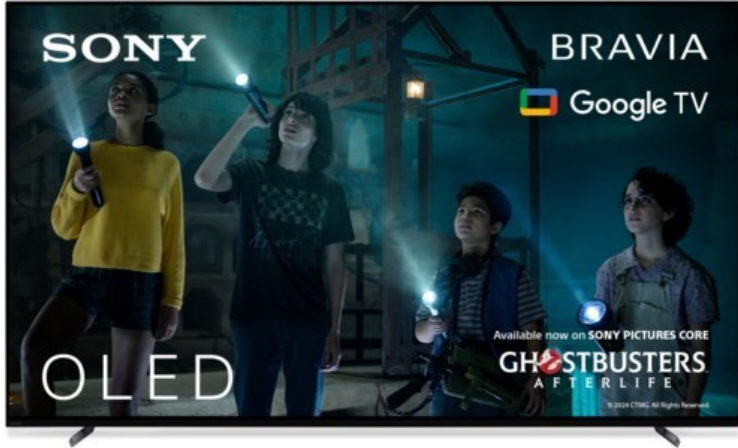

Sony XR-77A80L | titanschwarz

Artikelnummer 17939

Produkt-Highlights

- 4K OLED-TV mit XR OLED Contrast Pro Technologie
- Cognitive Processor XR, XR 4K Upscaling, XR Triluminos Pro, XR Clear Image
- Dolby Vision, Netflix Calibrated Mode, IMAX Enhanced, HDR10, HLG
- Google TV mit Google Assistant und Zugang zu Mediatheken, YouTube sowie Google Play (Apps, Spiele, uvm.)
- Streaming Service BRAVIA CORE™ integriert
- VoD Services: u.a. Netflix, Amazon Prime Video, Disney+, Apple TV+, MagentaTV, Joyn, DAZN, Sky Ticket uvm
- Chromecast Built-in, Apple AirPlay/Apple HomeKit, kompatibel mit Amazon Alexa, TV SideView™ App für (Android/iOS)
- Acoustic Surface Audio+ & Dolby Atmos
- Gaming-Menü

Bildeigenschaften

- Auflösung: Ultra HD (4K)
- HDR Wiedergabe

Ausstattung & Technik

- Bildschirmdiagonale: 195 cm
- Bildschirmdiagonale: 77"

- max. Auflösung (Horizontal): 3840
- max. Auflösung (Vertikal): 2160
- WLAN Ausstattung: WLAN integriert