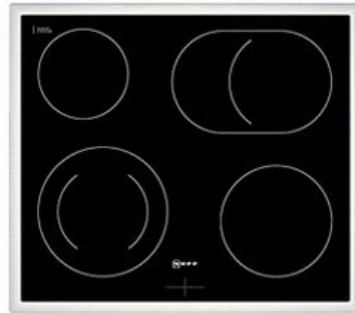

Kompetent. Sympathisch. Nah.

Unsere persönliche Empfehlung für Sie:

Neff EDX4B0 | schwarz/edelstahl

Artikelnummer 19120

Produkt-Highlights

- **EasyClean®:** diese spezielle Reinigungshilfe ermöglicht die unkomplizierte, energiesparende Reinigung des Backofeninnenraums. Eine umweltschonende Option für die schnelle Reinigung zwischendurch
- **LED-Display:** kontrastreich und gut lesbar
- **CircoTherm®:** einzigartiges Heißluftsystem, mit dem Sie auf bis zu drei Ebenen gleichzeitig backen können
- **Bräterzone:** Extra zuschaltbare Kochzone für großes Bratgeschirr

Produkttyp

- Produkttyp: Einbaugeräte Set
- Kombinationsart: Einbaueherd + Gaskochmulde

Energieeffizienz / Verbrauchswerte

- Energieeffizienzklasse: A+
- Energieeffizienzspektrum: Spektrum [A+++ bis D]
- Energieverbrauch bei Heißluft/Umluft: 0,69 kWh
- Energieverbrauch konventionell: 0,94 kWh
- Innenraum-Volumen: 71 l
- Backrohrvolumen: Large

- Anzahl der Garräume: 1
- Wärmequelle: Elektro

Ausstattung & Technik

- max. Temperatur: 275 °C
- Elektronik Uhr

Gehäuseeigenschaften

- versenkbare Schalter
- Breite (Kochfeld): 58,30 cm
- Höhe (Kochfeld): 4,30 cm

- Tiefe (Kochfeld): 51,30 cm
- Gewicht (Kochfeld): 7,50 kg
- Breite (Backofen): 59,43 cm
- Höhe (Backofen): 59,50 cm
- Tiefe (Backofen): 54,80 cm
- Gewicht (Backofen): 33 kg
- Farbe: schwarz

Händler-Kontaktdaten:

Fuchs-Haushaltstechnik
St. Wendeler Str. 19
66892 Bruchmühlbach-Miesau
06372 61290
info@fuchs-haushaltstechnik.de
www.iq-fuchs-haushaltstechnik.de

Ihr Ansprechpartner:

Fuchs Matti
info@fuchs-haushaltstechnik.de

Unsere Öffnungszeiten:

Montag 09:00 - 18:00
Dienstag 09:00 - 18:00
Mittwoch 09:00 - 18:00
Donnerstag 09:00 - 18:00
Freitag 09:00 - 18:00