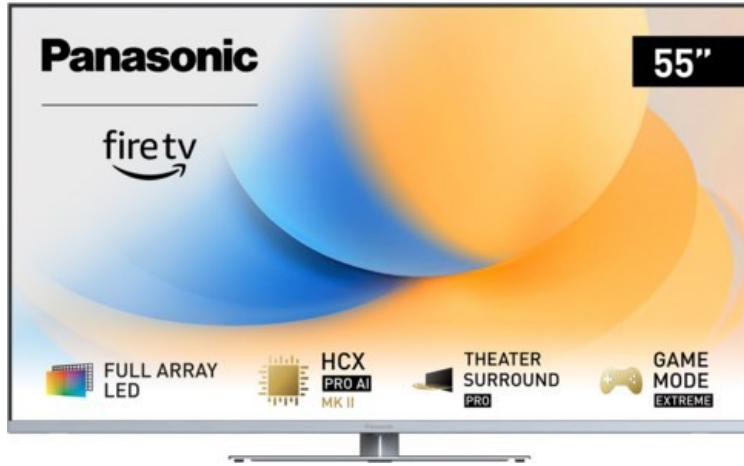

Kompetent. Sympathisch. Nah.

Unsere persönliche Empfehlung für Sie:

Panasonic TV-55W93AE6 | silber

Artikelnummer 18611

Produkt-Highlights

- Full-Array-LED-Hintergrundbeleuchtung mit Dimmung - Hoher Kontrast und Helligkeit, tiefes Schwarz
- HCX PRO AI Processor MK II - Hervorragende Bild- und Tonqualität dank KI-Optimierung und 144 Hz
- Theater Surround Pro - Premium-Heimkino-Sounderlebnis mit verschiedenen Klangmodi und Dolby Atmos®
- Game Mode Extreme - Perfektes Spielerlebnis mit Game Control Board, reduzierter Reaktionszeit, HDMI2.1 VRR/HFR/ALLM
- Multi HDR Ultimate - Unterstützt alle wichtigen HDR-Formate wie Dolby Vision IQ und HDR10+ Adaptive
- Panasonic Premium Fire TV - Intuitive Bedienbarkeit mit personalisierter Bedienung und Empfehlungen für Inhalte

Bildeigenschaften

- Auflösung: Ultra HD (4K)
- Hintergrundbeleuchtung: LED

Ausstattung & Technik

- Bildschirmdiagonale: 139 cm
- Bildschirmdiagonale: 55"
- max. Auflösung (Horizontal): 3840

- max. Auflösung (Vertikal): 2160
- Bildfrequenz: 120 Hz
- WLAN Ausstattung: WLAN integriert