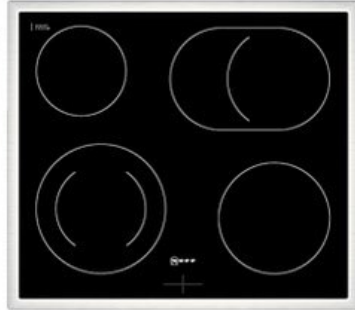

Kompetent. Sympathisch. Nah.

Unsere persönliche Empfehlung für Sie:

Neff EDX4P0 | edelstahl

Artikelnummer 18946

A+

Produkt-Highlights

- **Pyrolyse-Selbstreinigung:** Ihr Backofen reinigt sich selbst
- **Manuelles EasyClean:** die einfache und minutenschnelle Reinigung des Backofens
- **LED-Display:** kontrastreich und gut lesbar
- **CircoTherm®:** einzigartiges Heißluftsystem, mit dem Sie auf bis zu drei Ebenen gleichzeitig backen können
- **Bräterzone:** Extra zuschaltbare Kochzone für großes Bratgeschirr wie Bräter

Produkttyp

- Produkttyp: Einbaugeräte Set
- Kombinationsart: Einbaugerät + Glaskeramikfeld

Energieeffizienz / Verbrauchswerte

- Energieeffizienzklasse: A+
- Energieeffizienzspektrum: Spektrum [A+++ bis D]
- Energieverbrauch bei Heißluft/Umluft: 0,69 kWh
- Energieverbrauch konventionell: 0,94 kWh
- Innenraum-Volumen: 71 l
- Backrohrvolumen: Large

- Anzahl der Garräume: 1
- Wärmequelle: Elektro

Ausstattung & Technik

- max. Temperatur: 275 °C
- Elektronik Uhr

Gehäuseeigenschaften

- versenkbare Schalter
- Breite (Kochfeld): 58,30 cm
- Höhe (Kochfeld): 4,30 cm

- Tiefe (Kochfeld): 51,30 cm
- Gewicht (Kochfeld): 7,50 kg
- Breite (Backofen): 59,40 cm
- Höhe (Backofen): 59,50 cm
- Tiefe (Backofen): 54,80 cm
- Gewicht (Backofen): 36,20 kg
- Farbe: edelstahl

Händler-Kontaktdaten: