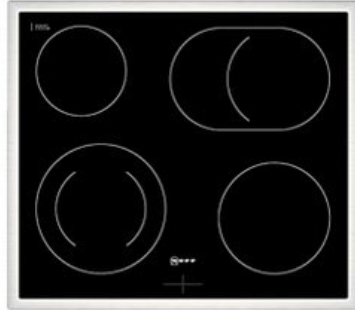

Kompetent. Sympathisch. Nah.

Unsere persönliche Empfehlung für Sie:

Neff EDX4P0 | edelstahl

Artikelnummer 18946

A+

Produkt-Highlights

- **Pyrolyse-Selbstreinigung:** Ihr Backofen reinigt sich selbst
- **Manuelles EasyClean:** die einfache und minutenschnelle Reinigung des Backofens
- **LED-Display:** kontrastreich und gut lesbar
- **CircoTherm®:** einzigartiges Heißluftsystem, mit dem Sie auf bis zu drei Ebenen gleichzeitig backen können
- **Bräterzone:** Extra zuschaltbare Kochzone für großes Bratgeschirr wie Bräter

Produkttyp

- Produkttyp: Einbaugeräte Set
- Kombinationsart: Einbaueherd + Glaskeramikfeld

Energieeffizienz / Verbrauchswerte

- Energieeffizienzklasse: A+
- Energieeffizienzspektrum: Spektrum [A+++ bis D]
- Energieverbrauch bei Heißluft/Umluft: 0,69 kWh
- Energieverbrauch konventionell: 0,94 kWh
- Innenraum-Volumen: 71 l
- Backrohrvolumen: Large

- Anzahl der Garräume: 1
- Wärmequelle: Elektro

Ausstattung & Technik

- max. Temperatur: 275 °C
- Elektronik Uhr

Gehäuseeigenschaften

- versenkbare Schalter
- Breite (Kochfeld): 58,30 cm
- Höhe (Kochfeld): 4,30 cm

- Tiefe (Kochfeld): 51,30 cm
- Gewicht (Kochfeld): 7,50 kg
- Breite (Backofen): 59,40 cm
- Höhe (Backofen): 59,50 cm
- Tiefe (Backofen): 54,80 cm
- Gewicht (Backofen): 36,20 kg
- Farbe: edelstahl

Händler-Kontaktdaten: