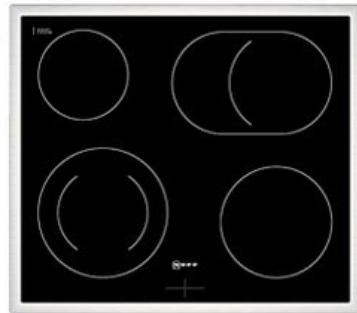

Kompetent. Sympathisch. Nah.

Unsere persönliche Empfehlung für Sie:

Neff EDX4PB

Artikelnummer 18730

A

Produkt-Highlights

- **CircoTherm®**: einzigartiges Heißluftsystem, mit dem Sie auf bis zu drei Ebenen gleichzeitig backen können
- **Pyrolyse-Selbstreinigung** – Ihr Backofen reinigt sich selbst
- **Manuelles EasyClean** – die einfache und minutenschnelle Reinigung des Backofens
- **LED-Display** – kontrastreich und gut lesbar
- 4 HighSpeed-Heizkörper
- 1 Zweikreis-Kochzone
- 1 Bräterzone
- Restwärmeanzeige je Kochzone
- Kochzonen: 1 x Ø 210 mm, 145 mm, 1 kW, 2.2 kW; 1 x Ø 145 mm, 1.2 kW; 1 x Ø 180 mm, 2 kW; 1 x Ø 265 mm, 170 mm, 2.4 kW, 1.6 kW

Produkttyp

- Produkttyp: Einbaugeräte Set

Energieeffizienz / Verbrauchswerte

- Energieeffizienzklasse: A
- Energieeffizienzspektrum: Spektrum [A+++ bis D]
- Energieverbrauch bei Heißluft/Umluft: 0,81 kWh
- Energieverbrauch konventionell: 0,99 kWh
- Innenraum-Volumen: 71 l
- Backrohrvolumen: Large

- Anzahl der Garräume: 1
- Wärmequelle: Elektro

Ausstattung & Technik

- Elektronik Uhr

Gehäuseeigenschaften

- versenkbare Schalter
- Breite (Kochfeld): 58,30 cm
- Höhe (Kochfeld): 4,60 cm

- Tiefe (Kochfeld): 51,30 cm
- Gewicht (Kochfeld): 7 kg
- Breite (Backofen): 59,40 cm
- Höhe (Backofen): 59,50 cm
- Tiefe (Backofen): 54,80 cm
- Gewicht (Backofen): 37,90 kg
- Farbe: schwarz

Händler-Kontaktdaten:

Fuchs-Haushaltstechnik
St. Wendeler Str. 19
66892 Bruchmühlbach-Miesau
06372 61290
info@fuchs-haushaltstechnik.de
www.tp-fuchs-haushaltstechnik.de

Ihr Ansprechpartner:

Fuchs Matti
info@fuchs-haushaltstechnik.de

Unsere Öffnungszeiten:

Montag 09:00 - 18:00
Dienstag 09:00 - 18:00
Mittwoch 09:00 - 18:00
Donnerstag 09:00 - 18:00
Freitag 09:00 - 18:00