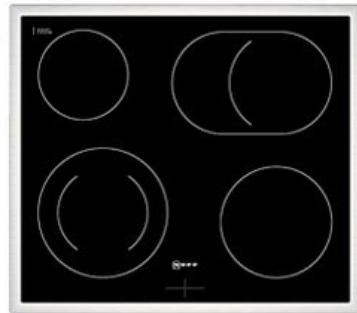

Kompetent. Sympathisch. Nah.

Unsere persönliche Empfehlung für Sie:

Neff EDX4PB

Artikelnummer 18730

A

Produkt-Highlights

- **CircoTherm®**: einzigartiges Heißluftsystem, mit dem Sie auf bis zu drei Ebenen gleichzeitig backen können
- **Pyrolyse-Selbstreinigung** – Ihr Backofen reinigt sich selbst
- **Manuelles EasyClean** – die einfache und minutenschnelle Reinigung des Backofens
- **LED-Display** – kontrastreich und gut lesbar
- 4 HighSpeed-Heizkörper
- 1 Zweikreis-Kochzone
- 1 Bräterzone
- Restwärmeanzeige je Kochzone
- Kochzonen: 1 x Ø 210 mm, 145 mm, 1 kW, 2.2 kW; 1 x Ø 145 mm, 1.2 kW; 1 x Ø 180 mm, 2 kW; 1 x Ø 265 mm, 170 mm, 2.4 kW, 1.6 kW

Produkttyp

- Produkttyp: Einbaugeräte Set

Energieeffizienz / Verbrauchswerte

- Energieeffizienzklasse: A
- Energieeffizienzspektrum: Spektrum [A+++ bis D]
- Energieverbrauch bei Heißluft/Umluft: 0,81 kWh
- Energieverbrauch konventionell: 0,99 kWh
- Innenraum-Volumen: 71 l
- Backrohrvolumen: Large

- Anzahl der Garräume: 1
- Wärmequelle: Elektro

Ausstattung & Technik

- Elektronik Uhr

Gehäuseeigenschaften

- versenkbare Schalter
- Breite (Kochfeld): 58,30 cm
- Höhe (Kochfeld): 4,60 cm

- Tiefe (Kochfeld): 51,30 cm
- Gewicht (Kochfeld): 7 kg
- Breite (Backofen): 59,40 cm
- Höhe (Backofen): 59,50 cm
- Tiefe (Backofen): 54,80 cm
- Gewicht (Backofen): 37,90 kg
- Farbe: schwarz