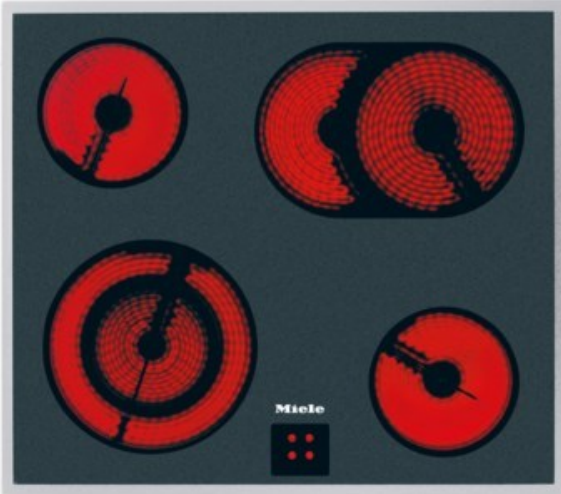

Kompetent. Sympathisch. Nah.

Unsere persönliche Empfehlung für Sie:

Miele KM 6003 LPT | edelstahl

Artikelnummer 13324

Produkt-Highlights

- Ansprechendes Design - 574 mm breit mit umlaufendem Rahmen
- Besonders flexibel - 4 Kochzonen inkl. 1 Bräter- und 1 Vario-Zone
- Sicher - Restwärmeanzeige für jede Kochzone

Produkttyp

- Produkttyp: Einbau-Glaskeramikfeld

Ausstattung & Technik

- Restwärmeanzeige:
Restwärmeanzeige für jede Kochzone

Gehäuseeigenschaften

- Breite: 57,40 cm
- Tiefe: 51,40 cm

- Gewicht: 7,60 kg
- Farbe: edelstahl