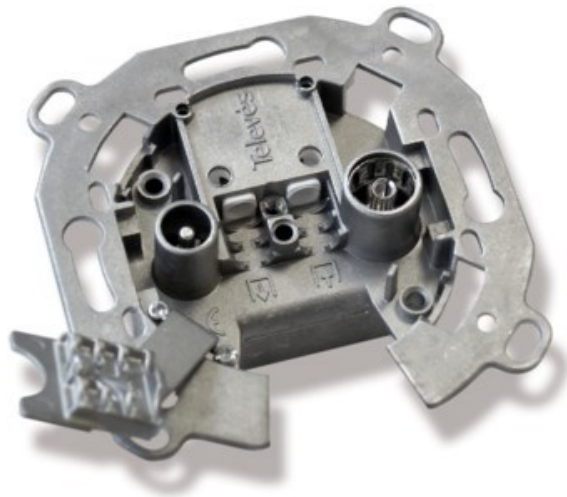

Televes UD2410ST Durchgangsdose

Artikelnummer 4572

Produkt-Highlights

- Innenleiter steckbar
- Für Innenleiter 0,65 mm bis 1,1 mm geeignet
- Sehr kleines Gehäuse
- Abgerundete Kanten an der Kabeleinführung
- Breitbandig 4-2400 MHz
- RK-tauglich
- DC-Durchlass
- UNI-Cable tauglich