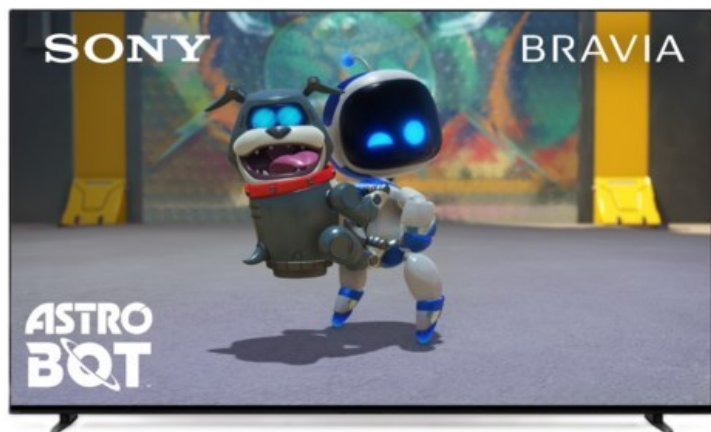

Sony K-65XR80 | dunkles silber

Artikelnummer 18599

Produkt-Highlights

- Sonys helles OLED-Panel mit über 8 Millionen selbstleuchtenden Pixeln ist der Gipfel der Bildpräzision! Der XR Contrast Booster sorgt für einen naturgetreuen Kontrast, genau wie es die Creator beabsichtigt haben.
- Beim BRAVIA 8 ist der Bildschirm der Lautsprecher - genau wie bei einer Kinoleinwand! Voice Zoom 3 verbessert die Dialoge, und 3D Surround Upscaling sorgt für Surround Sound.
- Das eigene Zuhause in ein BRAVIA Kino verwandeln! Sony Soundbars mit 360 Spatial Sound Mapping erzeugen Phantom-Lautsprecher in einem kinoreifen Layout; Acoustic Center Sync sorgt für eine beeindruckende audiovisuelle Abstimmung.
- Der BRAVIA 8 steht im Mittelpunkt und fügt sich harmonisch in die Inneneinrichtung ein. Der 4-Wege-Standfuß bietet echte Flexibilität. Die wiederaufladbare Eco Fernbedienung ist hintergrundbeleuchtet und perfekt für Filmabende.
- Auf diesem Google TV sind über 10.000 Apps und Spiele verfügbar, außerdem gibt es Voice Search, Apple AirPlay 2 und Chromecast built-in.
- HDMI 2.1-Gaming-Funktionen sind enthalten (4K/120fps, VRR, ALLM) und das Gaming Menü bietet alle wichtigen Funktionen an einem Ort. PS5®-Benutzer können zusätzliche Gaming-Funktionen freischalten. Mit PS Remote Play kann man von überall aus spielen.
- SONY PICTURES CORE - In der SONY PICTURES CORE App 15 Filme einlösen, mit 24 Monaten Streaming. Von IMAX® Enhanced bis Dolby Atmos® - es gibt keinen besseren Weg zu sehen, wie unglaublich Filme auf dem BRAVIA 8 sind!

Bildeigenschaften

- Auflösung: Ultra HD (4K)
- HDR Wiedergabe

Ausstattung & Technik

- Bildschirmdiagonale: 164 cm
- Bildschirmdiagonale: 65"

- max. Auflösung (Horizontal): 3840
- max. Auflösung (Vertikal): 2160
- Bildfrequenz: 120 Hz
- WLAN Ausstattung: WLAN integriert