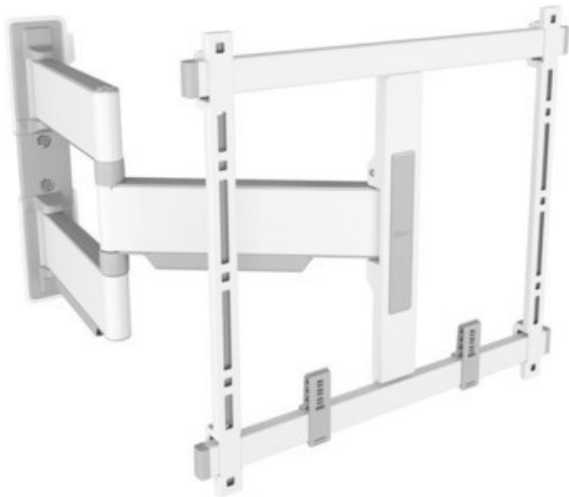

Vogels TVM 5445 Full-Motion+ (32-65") | weiss

Artikelnummer 17547

Produkt-Highlights

- Schwenkbare, ultradünne TV-Wandhalterung - Ideal für große OLED/QLED-TV's
- Speziell für Fernseher mit einer Größe von 32 bis 65 Zoll
- Extrem flach und stark - Nur 4 cm von der Wand entfernt
- Um bis zu 180° drehbar
- Bis zu 35 kg max. Gewichtslast
- Sanfte OneFinger™-Bewegung - Dank beschichteter Lager und Präzisionsstahlwellen
- 2D-Leveling™: So bleibt Ihr Fernseher immer waagrecht - Präzise Nivellierung nach der Installation (horizontal und vertikal)
- Absolut gerade Installation - Kostenlose Wasserwaage inklusive
- TV-Schutzpatches - Schützen Sie die Rückseite Ihres Fernsehers mit weichen Schutzpatches