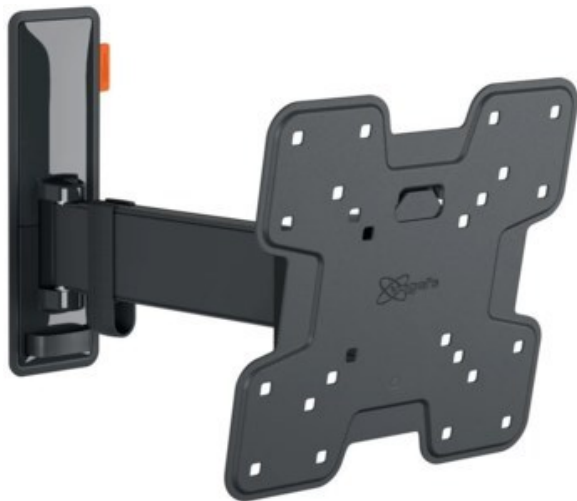

### **Vogels TVM 3225 Full-Motion (19-43") | schwarz**

Artikelnummer 16629

#### **Produkt-Highlights**

- Vollbewegliche TV-Wandhalterung für 19-43" Flachbildfernseher
- VESA-Standard: 75mm x 75mm bis 200mm x 200mm
- Drehbar um bis zu 120°
- Neigbar um bis zu 20°
- Bis zu 15 kg (max.) Tragkraft
- Sanfte OneFinger-Bewegung
- Inklusive Kabelklemme: Führen Sie Ihre Kabel vom Fernseher zur Wand
- Konzipiert für den intensiven Gebrauch