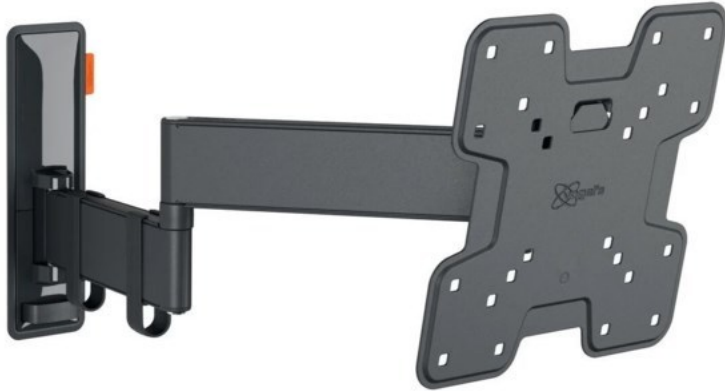

Kompetent. Sympathisch. Nah.

Unsere persönliche Empfehlung für Sie:

Vogels TVM 3245 Full-Motion+ (19-43") | schwarz

Artikelnummer 16630

Produkt-Highlights

- Vollbewegliche TV-Wandhalterung für 19-43" Flachbildfernseher
- VESA-Standard: 75mm x 75mm bis 200mm x 200mm
- Drehbar um bis zu 180°
- Neigbar um bis zu 20°
- Bis zu 15 kg (max.) Tragkraft
- Sanfte OneFinger-Bewegung
- Inklusive Kabelklemme: Führen Sie Ihre Kabel vom Fernseher zur Wand
- Konzipiert für den intensiven Gebrauch