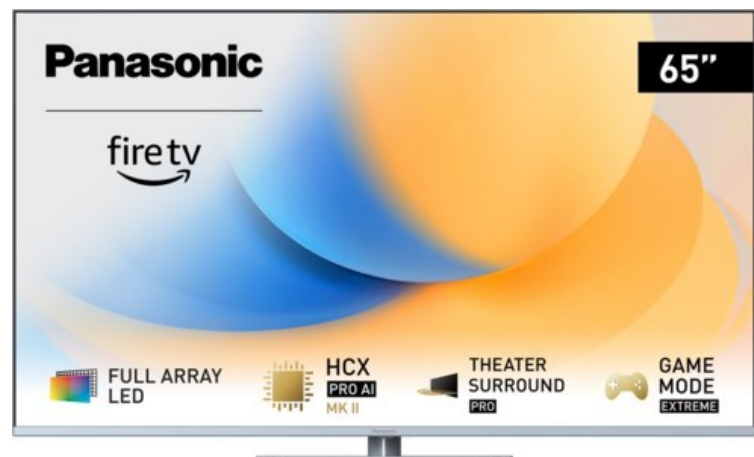

Panasonic TV-65W93AE6 | silber

Artikelnummer 18610

Produkt-Highlights

- Full-Array-LED-Hintergrundbeleuchtung mit Dimmung - Hoher Kontrast und Helligkeit, tiefes Schwarz
- HCX PRO AI Processor MK II - Hervorragende Bild- und Tonqualität dank KI-Optimierung und 144 Hz
- Theater Surround Pro - Premium-Heimkino-Sounderlebnis mit verschiedenen Klangmodi und Dolby Atmos®
- Game Mode Extreme - Perfektes Spielerlebnis mit Game Control Board, reduzierter Reaktionszeit, HDMI2.1 VRR/HFR/ALLM
- Multi HDR Ultimate - Unterstützt alle wichtigen HDR-Formate wie Dolby Vision IQ und HDR10+ Adaptive
- Panasonic Premium Fire TV - Intuitive Bedienbarkeit mit personalisierter Bedienung und Empfehlungen für Inhalte

Produkttyp

- Technologie: LCD

Energieeffizienz / Verbrauchswerte

- Energy Label Version: 2019/2013
- Energieeffizienzklasse: G
- Energieeffizienzspektrum: Spektrum [A bis G]
- Energieverbrauch (kWh/1.000h): 112 kWh/1000h
- Energieverbrauch (HDR-Wiedergabe) (kWh/1.000h): 232 kWh/1000h
- Energieeffizienzklasse (HDR-Wiedergabe): G

Bildeigenschaften

- Auflösung: Ultra HD (4K)
- Hintergrundbeleuchtung: LED

Ausstattung & Technik

- Bildschirmdiagonale: 164 cm
- Bildschirmdiagonale: 65"
- max. Auflösung (Horizontal): 3840

- max. Auflösung (Vertikal): 2160
- Bildfrequenz: 120 Hz
- WLAN Ausstattung: WLAN integriert