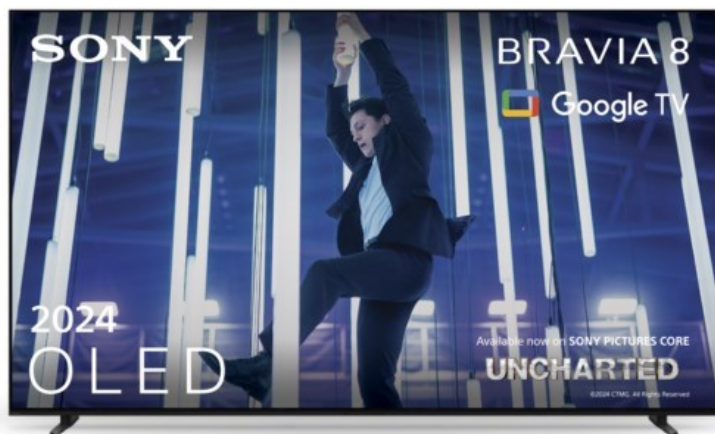

Sony K-77XR80 | dunkles silber

Artikelnummer 18600

Produkt-Highlights

- Sonys helles OLED-Panel mit über 8 Millionen selbstleuchtenden Pixeln ist der Gipfel der Bildpräzision! Der XR Contrast Booster sorgt für einen naturgetreuen Kontrast, genau wie es die Creator beabsichtigt haben.
- Beim BRAVIA 8 ist der Bildschirm der Lautsprecher - genau wie bei einer Kinoleinwand! Voice Zoom 3 verbessert die Dialoge, und 3D Surround Upscaling sorgt für Surround Sound.
- Das eigene Zuhause in ein BRAVIA Kino verwandeln! Sony Soundbars mit 360 Spatial Sound Mapping erzeugen Phantom-Lautsprecher in einem kinoreifen Layout; Acoustic Center Sync sorgt für eine beeindruckende audiovisuelle Abstimmung.
- Der BRAVIA 8 steht im Mittelpunkt und fügt sich harmonisch in die Inneneinrichtung ein. Der 4-Wege-Standfuß bietet echte Flexibilität. Die wiederaufladbare Eco Fernbedienung ist hintergrundbeleuchtet und perfekt für Filmabende.
- Auf diesem Google TV sind über 10.000 Apps und Spiele verfügbar, außerdem gibt es Voice Search, Apple AirPlay 2 und Chromecast built-in.
- HDMI 2.1-Gaming-Funktionen sind enthalten (4K/120fps, VRR, ALLM) und das Gaming Menü bietet alle wichtigen Funktionen an einem Ort. PS5®-Benutzer können zusätzliche Gaming-Funktionen freischalten. Mit PS Remote Play kann man von überall aus spielen.
- SONY PICTURES CORE - In der SONY PICTURES CORE App 15 Filme einlösen, mit 24 Monaten Streaming. Von IMAX® Enhanced bis Dolby Atmos® - es gibt keinen besseren Weg zu sehen, wie unglaublich Filme auf dem BRAVIA 8 sind!

Bildeigenschaften

- Auflösung: Ultra HD (4K)
- HDR Wiedergabe

Ausstattung & Technik

- Bildschirmdiagonale: 195 cm
- Bildschirmdiagonale: 77"

- max. Auflösung (Horizontal): 3840
- max. Auflösung (Vertikal): 2160
- Bildfrequenz: 120 Hz
- WLAN Ausstattung: WLAN integriert