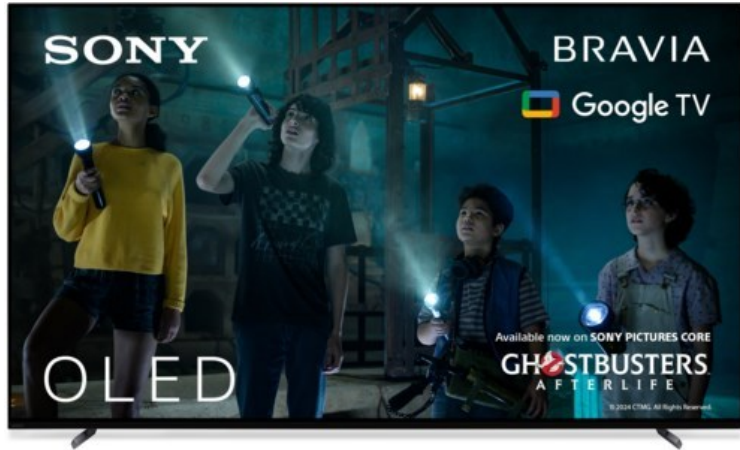

### Sony XR-65A80L | titanschwarz

Artikelnummer 17938

#### Produkt-Highlights

- 4K OLED-TV mit XR OLED Contrast Pro Technologie
- Cognitive Processor XR, XR 4K Upscaling, XR Triluminos Pro, XR Clear Image
- Dolby Vision, Netflix Calibrated Mode, IMAX Enhanced, HDR10, HLG
- Google TV mit Google Assistant und Zugang zu Mediatheken, YouTube sowie Google Play (Apps, Spiele, uvm.)
- Streaming Service BRAVIA CORE™ integriert
- VoD Services: u.a. Netflix, Amazon Prime Video, Disney+, Apple TV+, MagentaTV, Joyn, DAZN, Sky Ticket uvm
- Chromecast Built-in, Apple AirPlay/Apple HomeKit, kompatibel mit Amazon Alexa, TV SideView™ App für (Android/iOS)
- Acoustic Surface Audio+ & Dolby Atmos
- Gaming-Menü

#### Ausstattung & Technik

- Bildschirmdiagonale: 164 cm
- Bildschirmdiagonale: 65"

- max. Auflösung (Horizontal): 3840
- max. Auflösung (Vertikal): 2160
- WLAN Ausstattung: WLAN integriert