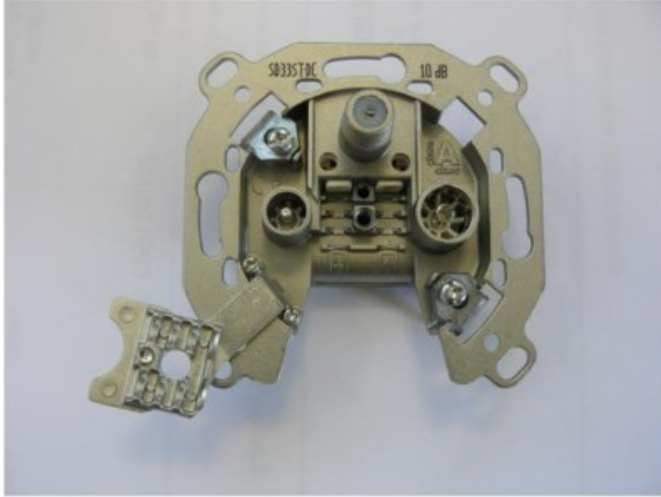

Kompetent. Sympathisch. Nah.

Unsere persönliche Empfehlung für Sie:

Televes SD33ST-DC 3-fach Durchgangsdose

Artikelnummer 9213

Produkt-Highlights

- Innenleiter steckbar - sehr schnelle Montage
- Für Innenleiter 0,65 mm bis 1,1 mm geeignet
- Sehr kleines Gehäuse
- Abgerundete Kanten an der Kabeleinführung
- Breitbandig 4-2400 MHz
- Rückkanaltauglich
- DC-Durchlass (IEC-Buchse/F-Anschluss)
- UNI-Cable tauglich