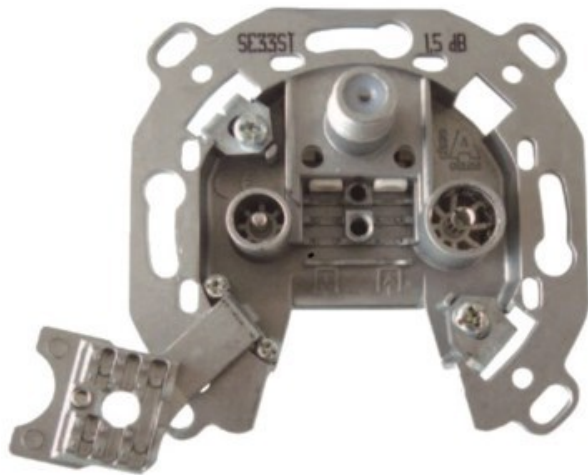

### Televes 3-fach Stichleitungsdose

Artikelnummer 3705

#### Produkt-Highlights

- Innenleiter steckbar - sehr schnelle Montage
- Für Innenleiter 0,65 mm bis 1,1 mm geeignet
- Sehr kleines Gehäuse
- Abgerundete Kanten an der Kabeleinführung
- Breitbandig 4-2400 MHz
- Rückkanaltauglich
- DC-Durchlass (IEC-Buchse/F-Anschluss)
- UNI-Cable tauglich