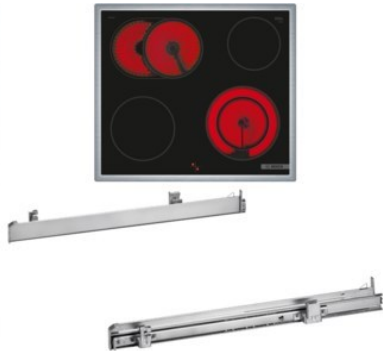

Elektro-Vornoff

Kompetent. Sympathisch. Nah.

Unsere persönliche Empfehlung für Sie:

Bosch HND411GS63 | edelstahl + edelstahl

Artikelnummer 18786

A+

Produkt-Highlights

- **Rote LED-Display-Steuerung:** Einfach zu bedienen dank der Zeitfunktionen
- **3D-Heißluft:** Gleichmäßige Hitze für perfekte Ergebnisse auf bis zu drei Ebenen
- **Versenknebel:** Für eine leicht zu reinigende Front und ein elegantes Design
- **Bedienfeld am Herd:** Einfache Bedienung des Kochfeldes durch die Bedienelemente des Herdes
- **Bräterzone:** extra zuschaltbare Kochzone für großes Bratgeschirr wie Bräter und Fischtöpfe
- **Die 21 cm Kochzone:** erweiterbare Kochzone
- **Umlaufender Rahmen:** der flache, umlaufende Edelstahlrahmen ist ideal für die Einpassung in einen vorhandenen Arbeitsplattenausschnitt geeignet
- Inkl. HEZ538000 Clip-Auszug

Produkttyp

- Produkttyp: Einbaugeräte Set

Energieeffizienz / Verbrauchswerte

- Energieeffizienzklasse: A+
- Energieeffizienzspektrum: Spektrum [A+++ bis D]
- Energieverbrauch bei Heißluft/Umluft: 0,69 kWh
- Energieverbrauch konventionell: 0,94 kWh
- Innenraum-Volumen: 71 l
- Backrohrvolumen: Large
- Anzahl der Garräume: 1

- Wärmequelle: Elektro

Ausstattung & Technik

- Teleskopauszug
- Elektronik Uhr

Gehäuseeigenschaften

- versenkbare Schalter
- Breite (Kochfeld): 58,30 cm
- Höhe (Kochfeld): 4,30 cm
- Tiefe (Kochfeld): 51,30 cm

- Gewicht (Kochfeld): 7,46 kg
- Breite (Backofen): 59,60 cm
- Höhe (Backofen): 59,50 cm
- Tiefe (Backofen): 54,80 cm
- Gewicht (Backofen): 34,80 kg
- Farbe: edelstahl

Händler-Kontaktdaten:

Elektro-Vornoff
Darmstädter Straße 33
64395 Brensbach
06161 524
elektro.vornoff@t-online.de
www.iq-elektro-vornoff.de