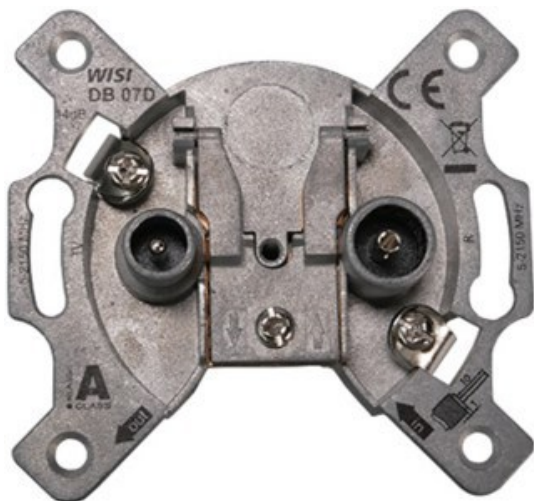

## Wisi DB 07D 2-Loch Durchgangsdose

Artikelnummer 18953

### Produkt-Highlights

- Universal 2-Loch Durchgangsdose für bidirektionale BK-Anlagen oder SAT-Einkabellösungen
- Breitbandiger Frequenzbereich 5...2150 MHz
- Hohe Entkopplung der Teilnehmerausgänge
- Hohes Schirmungsmaß der Klasse A, nach EN 50083-2
- Kabelzuführung von Ober – oder Unterseite der Antennendose