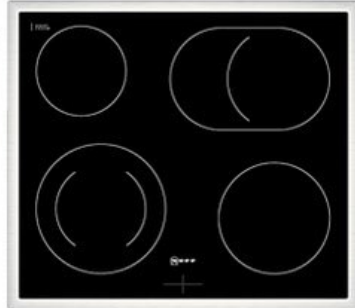

Kompetent. Sympathisch. Nah.

Unsere persönliche Empfehlung für Sie:

Neff EDX4P0 | edelstahl

Artikelnummer 18946

A⁺

Produkt-Highlights

- **Pyrolyse-Selbstreinigung:** Ihr Backofen reinigt sich selbst
- **Manuelles EasyClean:** die einfache und minutenschnelle Reinigung des Backofens
- **LED-Display:** kontrastreich und gut lesbar
- **CircoTherm®:** einzigartiges Heißluftsystem, mit dem Sie auf bis zu drei Ebenen gleichzeitig backen können
- **Bräterzone:** Extra zuschaltbare Kochzone für großes Bratgeschirr wie Bräter

Produkttyp

- Produkttyp: Einbaugeräte Set
- Kombinationsart: Einbaueherd + Glaskeramikfeld

Energieeffizienz / Verbrauchswerte

- Energieeffizienzklasse: A+
- Energieeffizienzspektrum: Spektrum [A+++ bis D]
- Energieverbrauch bei Heißluft/Umluft: 0,69 kWh
- Energieverbrauch konventionell: 0,94 kWh
- Innenraum-Volumen: 71 l
- Backrohrvolumen: Large

- Anzahl der Garräume: 1
- Wärmequelle: Elektro

Ausstattung & Technik

- max. Temperatur: 275 °C
- Elektronik Uhr

Gehäuseeigenschaften

- versenkbare Schalter
- Breite (Kochfeld): 58,30 cm
- Höhe (Kochfeld): 4,30 cm

- Tiefe (Kochfeld): 51,30 cm
- Gewicht (Kochfeld): 7,50 kg
- Breite (Backofen): 59,40 cm
- Höhe (Backofen): 59,50 cm
- Tiefe (Backofen): 54,80 cm
- Gewicht (Backofen): 36,20 kg
- Farbe: edelstahl

Händler-Kontaktdaten: