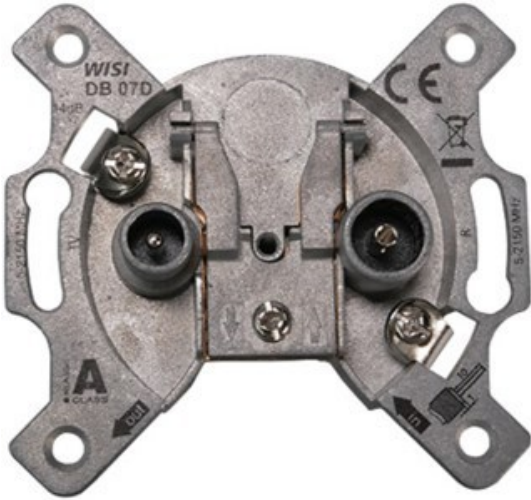

Kompetent. Sympathisch. Nah.

Unsere persönliche Empfehlung für Sie:

Wisi DB 07D 2-Loch Durchgangsdose

Artikelnummer 18953

Produkt-Highlights

- Universal 2-Loch Durchgangsdose für bidirektionale BK-Anlagen oder SAT-Einkabellösungen
- Breitbandiger Frequenzbereich 5...2150 MHz
- Hohe Entkopplung der Teilnehmerausgänge
- Hohes Schirmungsmaß der Klasse A, nach EN 50083-2
- Kabelzuführung von Ober – oder Unterseite der Antennendose