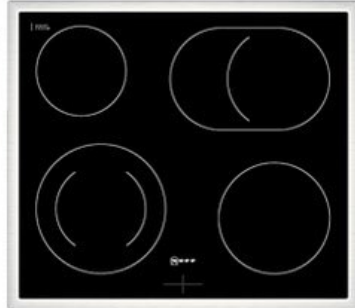

Kompetent. Sympathisch. Nah.

Unsere persönliche Empfehlung für Sie:

Neff EDX4P0 | edelstahl

Artikelnummer 18946

A⁺

Produkt-Highlights

- **Pyrolyse-Selbstreinigung:** Ihr Backofen reinigt sich selbst
- **Manuelles EasyClean:** die einfache und minutenschnelle Reinigung des Backofens
- **LED-Display:** kontrastreich und gut lesbar
- **CircoTherm®:** einzigartiges Heißluftsystem, mit dem Sie auf bis zu drei Ebenen gleichzeitig backen können
- **Bräterzone:** Extra zuschaltbare Kochzone für großes Bratgeschirr wie Bräter

Produkttyp

- Produkttyp: Einbaugeräte Set
- Kombinationsart: Einbauherd + Glaskeramikfeld

Energieeffizienz / Verbrauchswerte

- Energieeffizienzklasse: A+
- Energieeffizienzspektrum: Spektrum [A+++ bis D]
- Energieverbrauch bei Heißluft/Umluft: 0,69 kWh
- Energieverbrauch konventionell: 0,94 kWh
- Innenraum-Volumen: 71 l
- Backrohrvolumen: Large

- Anzahl der Garräume: 1
- Wärmequelle: Elektro

Ausstattung & Technik

- max. Temperatur: 275 °C
- Elektronik Uhr

Gehäuseeigenschaften

- versenkbare Schalter
- Breite (Kochfeld): 58,30 cm
- Höhe (Kochfeld): 4,30 cm

- Tiefe (Kochfeld): 51,30 cm
- Gewicht (Kochfeld): 7,50 kg
- Breite (Backofen): 59,40 cm
- Höhe (Backofen): 59,50 cm
- Tiefe (Backofen): 54,80 cm
- Gewicht (Backofen): 36,20 kg
- Farbe: edelstahl

Händler-Kontaktdaten: