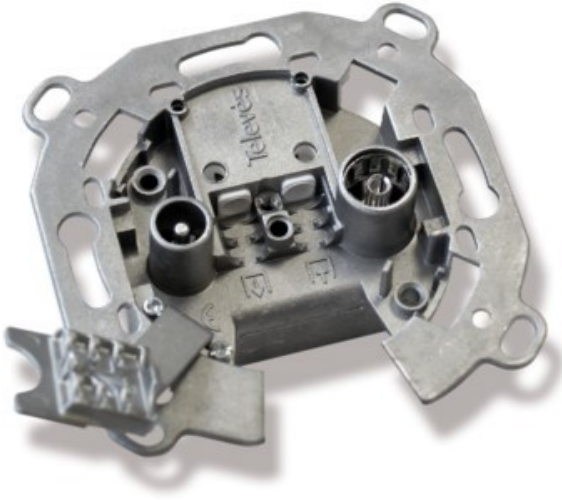

Kompetent. Sympathisch. Nah.

Unsere persönliche Empfehlung für Sie:

Televes UD2410ST Durchgangsdose

Artikelnummer 4572

Produkt-Highlights

- Innenleiter steckbar
- Für Innenleiter 0,65 mm bis 1,1 mm geeignet
- Sehr kleines Gehäuse
- Abgerundete Kanten an der Kabeleinführung
- Breitbandig 4-2400 MHz
- RK-tauglich
- DC-Durchlass
- UNI-Cable tauglich