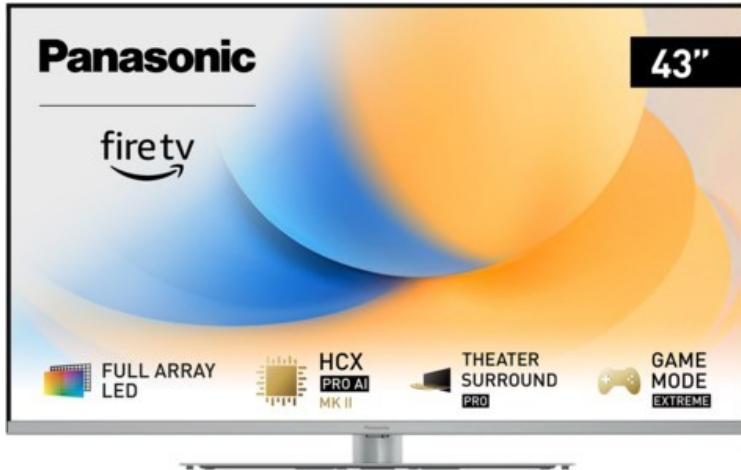

Kompetent. Sympathisch. Nah.

Unsere persönliche Empfehlung für Sie:

Panasonic TV-43W93AE6 | silber

Artikelnummer 18613

Produkt-Highlights

- Full-Array-LED-Hintergrundbeleuchtung mit Dimmung - Hoher Kontrast und Helligkeit, tiefes Schwarz
- HCX PRO AI Processor MK II - Hervorragende Bild- und Tonqualität dank KI-Optimierung und 144 Hz
- Theater Surround Pro - Premium-Heimkino-Sounderlebnis mit verschiedenen Klangmodi und Dolby Atmos®
- Game Mode Extreme - Perfektes Spielerlebnis mit Game Control Board, reduzierter Reaktionszeit, HDMI2.1 VRR/HFR/ALLM
- Multi HDR Ultimate - Unterstützt alle wichtigen HDR-Formate wie Dolby Vision IQ und HDR10+ Adaptive
- Panasonic Premium Fire TV - Intuitive Bedienbarkeit mit personalisierter Bedienung und Empfehlungen für Inhalte

Bildeigenschaften

- Auflösung: Ultra HD (4K)
- Hintergrundbeleuchtung: LED

Ausstattung & Technik

- Bildschirmdiagonale: 108 cm
- Bildschirmdiagonale: 43"
- max. Auflösung (Horizontal): 3840

- max. Auflösung (Vertikal): 2160
- Bildfrequenz: 120 Hz
- WLAN Ausstattung: WLAN integriert