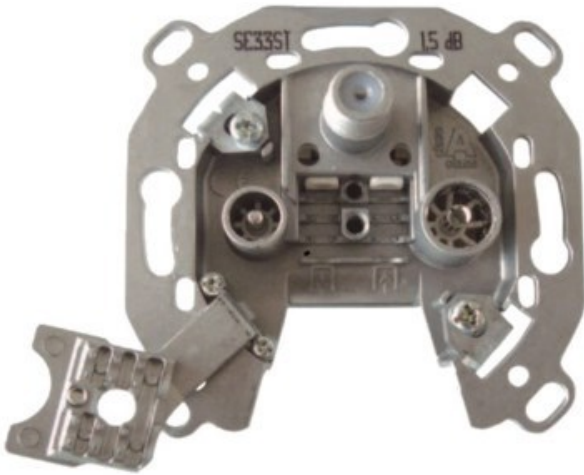

Kompetent. Sympathisch. Nah.

Unsere persönliche Empfehlung für Sie:

Televes 3-fach Stichleitungsdose

Artikelnummer 3705

Produkt-Highlights

- Innenleiter steckbar - sehr schnelle Montage
- Für Innenleiter 0,65 mm bis 1,1 mm geeignet
- Sehr kleines Gehäuse
- Abgerundete Kanten an der Kabeleinführung
- Breitbandig 4-2400 MHz
- Rückkanaltauglich
- DC-Durchlass (IEC-Buchse/F-Anschluss)
- UNI-Cable tauglich

Händler-Kontaktdaten:

Elektro-Fernseh-Service-Gettorf
Meierhof 2
24214 Gettorf
04346 6300
recep.yigit@gmx.de
www.IQ-Elektro-Fernseh-Service-Gettorf.de

Ihr Ansprechpartner:

Recep Yigit
efsg@gmx.de