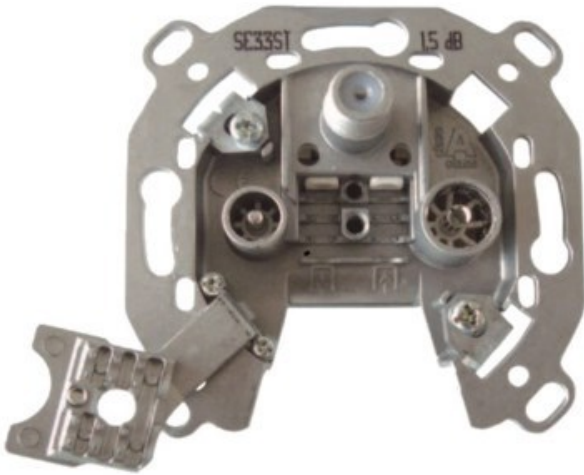

## Televes 3-fach Stichleitungsdose

Artikelnummer 3705

### Produkt-Highlights

- Innenleiter steckbar - sehr schnelle Montage
- Für Innenleiter 0,65 mm bis 1,1 mm geeignet
- Sehr kleines Gehäuse
- Abgerundete Kanten an der Kabeleinführung
- Breitbandig 4-2400 MHz
- Rückkanaltauglich
- DC-Durchlass (IEC-Buchse/F-Anschluss)
- UNI-Cable tauglich