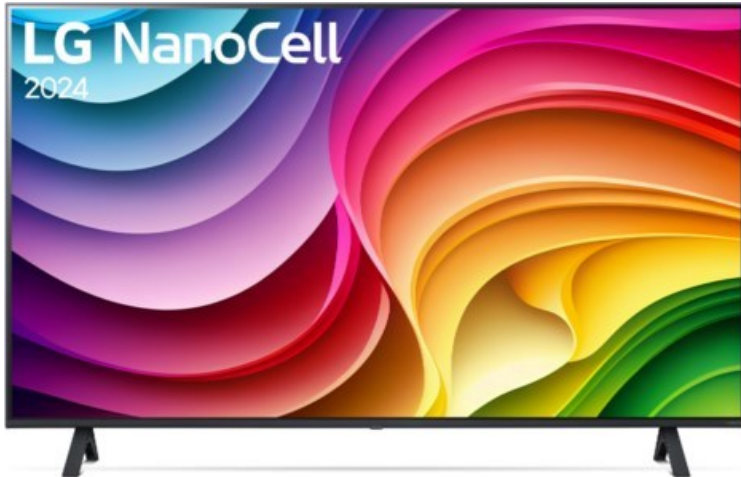

Kompetent. Sympathisch. Nah.

Unsere persönliche Empfehlung für Sie:

LG 43NANO82T6B

Artikelnummer 18762

Produkt-Highlights

- 4K NanoCell-Display mit LED-Backlight für reine Farben
- α5 Gen7 4K AI-Prozessor mit zahlreichen AI-Funktionen für bestmögliche Bildqualität und optimalen Sound
- Filmmaker Mode™ für kinogleiches Entertainment, HDR10 & HLG
- webOS24 und Magic Remote- Fernbedienung für komfortable Bedienung
- HGiG-Unterstützung für realistische HDR-Darstellung in Spielen
- Smart Home-Unterstützung: Amazon Alexa, Google Assistant, Apple Home & Airplay2
- Home Dashboard für komfortable Bedienung aller angeschlossenen Geräte
- 2.0-Soundsystem mit 20W Gesamtleistung
- DVB-T2/-C/-S2 Single Tuner, 3x HDMI 2.1, 2x USB, CI+, Digitaler Audioausgang (optisch), LAN (Ethernet), Wi-Fi 5 (802.11ac) & Bluetooth 5.1 integriert

Produkttyp

- Technologie: LCD

Energieeffizienz / Verbrauchswerte

- Energy Label Version: 2019/2013
- Energieeffizienzklasse: G
- Energieeffizienzspektrum: Spektrum [A bis G]
- Energieverbrauch (kWh/1.000h): 54 kWh/1000h
- Energieverbrauch (HDR-Wiedergabe) (kWh/1.000h): 84 kWh/1000h
- Energieeffizienzklasse (HDR-Wiedergabe): G

Bildeigenschaften

- Auflösung: Ultra HD (4K)
- Hintergrundbeleuchtung: LED
- HDR Wiedergabe

Ausstattung & Technik

- Bildschirmdiagonale: 108 cm

- Bildschirmdiagonale: 43"
- max. Auflösung (Horizontal): 3840
- max. Auflösung (Vertikal): 2160
- WLAN Ausstattung: WLAN integriert