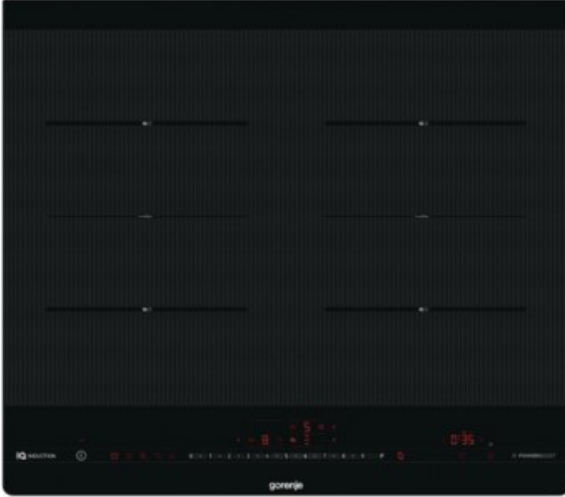

Kompetent. Sympathisch. Nah.

Unsere persönliche Empfehlung für Sie:

Gorenje IS646BG | rahmenlos

Artikelnummer 18699

Produkt-Highlights

- IQgrill
- IQboil
- StopGo-Funktion
- BoilControl
- Timerfunktion
- StayWarm
- Bedienteil mit integrierter Restwärmeanzeige, Schmelzfunktion, PowerBoost
- SliderTouch- Sensorbedienung
- AreaFlex

Produkttyp

- Produkttyp: Autark-Induktionsfeld

Ausstattung & Technik

- Turbo-Stufe
- Restwärmeanzeige:
Restwärmeanzeige für jede Kochzone
- Anschlusswert: 7,40 kW

Bedienung

- Countdown-Timer/Kurzzeit-Wecker

Gehäuseeigenschaften

- rahmenlose Kochfläche
- Breite: 59,50 cm

- Höhe: 5,40 cm
- Tiefe: 52 cm
- Gewicht: 8,90 kg
- Farbe: schwarz

Händler-Kontaktdaten:

Elektro-Fernseh-Service-Gettorf
Meierhof 2
24214 Gettorf
04346 6300
recep.yigit@gmx.de
www.IQ-Elektro-Fernseh-Service-Gettorf.de