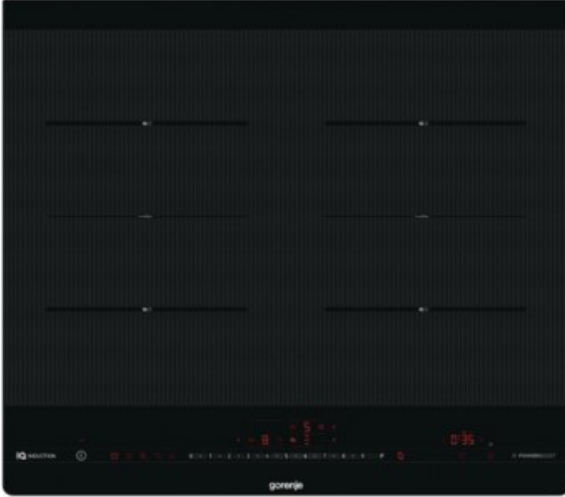

Kompetent. Sympathisch. Nah.

Unsere persönliche Empfehlung für Sie:

Gorenje IS646BG | rahmenlos

Artikelnummer 18699

Produkt-Highlights

- IQgrill
- IQboil
- StopGo-Funktion
- BoilControl
- Timerfunktion
- StayWarm
- Bedienteil mit integrierter Restwärmanzeige, Schmelzfunktion, PowerBoost
- SliderTouch- Sensorbedienung
- AreaFlex

Produkttyp

- Produkttyp: Autark-Induktionsfeld

Ausstattung & Technik

- Turbo-Stufe
- Restwärmanzeige:
Restwärmanzeige für jede Kochzone
- Anschlusswert: 7,40 kW

Bedienung

- Countdown-Timer/Kurzzeit-Wecker

Gehäuseeigenschaften

- rahmenlose Kochfläche
- Breite: 59,50 cm

- Höhe: 5,40 cm
- Tiefe: 52 cm
- Gewicht: 8,90 kg
- Farbe: schwarz

Händler-Kontaktdaten:

Elektro-Fernseh-Service-Gettorf
Meierhof 2
24214 Gettorf
04346 6300
recep.yigit@gmx.de
www.IQ-Elektro-Fernseh-Service-Gettorf.de