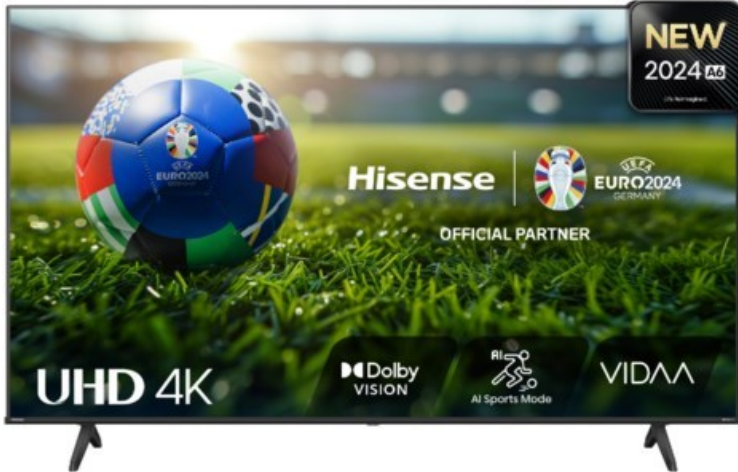

## Hisense 85A6N

Artikelnummer 18671

### Produkt-Highlights

- 4K UHD LED-TV mit Local Dimming
- Dolby Vision
- HDR10+ & Filmmaker Modus
- UHD AI Upscaling Technologie
- Personalisierbare VIDAA U7.6 Smart TV Benutzeroberfläche
- alexa built-in & VIDAA Voice Sprachassistenten
- Game Mode Plus
- Content Share (Android / iOS) & VIDAA (Mobile App für Android / iOS)
- DVB-T2/-C/-S2 Triple Tuner, 3x HDMI 2.1, 2x USB, CI+, A/V-Eingang (Composite), Digitaler Audio-Ausgang (S/PDIF), LAN, WLAN & Bluetooth integriert

### Ausstattung & Technik

- Bildschirmdiagonale: 215 cm

- Bildschirmdiagonale: 85"
- max. Auflösung (Horizontal): 3840
- max. Auflösung (Vertikal): 2160
- WLAN Ausstattung: WLAN integriert