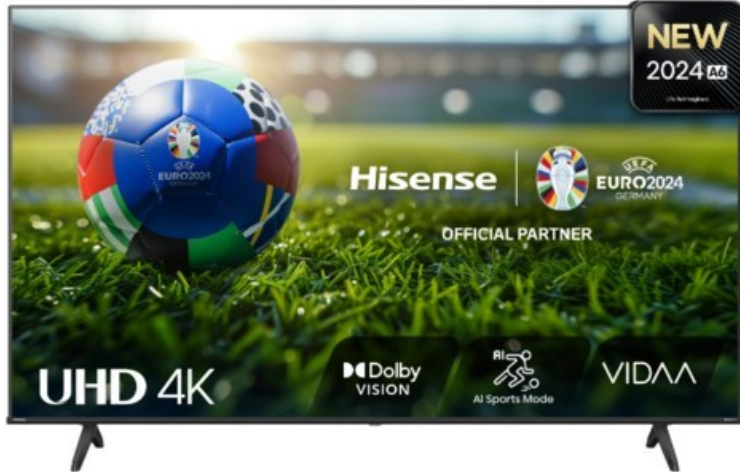

Kompetent. Sympathisch. Nah.

Unsere persönliche Empfehlung für Sie:

Hisense 43A6N

Artikelnummer 18669

Produkt-Highlights

- 4K UHD LED-TV mit Local Dimming
- Dolby Vision
- HDR10+ & Filmmaker Modus
- UHD AI Upscaling Technologie
- Personalisierbare VIDAA U7.6 Smart TV Benutzeroberfläche
- alexa built-in & VIDAA Voice Sprachassistenten
- Game Mode Plus
- Content Share (Android / iOS) & VIDAA (Mobile App für Android / iOS)
- DVB-T2-/C-/S2 Triple Tuner, 3x HDMI 2.1, 2x USB, CI+, A/V-Eingang (Composite), Digitaler Audio-Ausgang (S/PDIF), LAN, WLAN & Bluetooth integriert

Bildeigenschaften

- Auflösung: Ultra HD (4K)
- Hintergrundbeleuchtung: LED
- HDR 10+ Wiedergabe

Ausstattung & Technik

- Bildschirmdiagonale: 108 cm

- Bildschirmdiagonale: 43"
- max. Auflösung (Horizontal): 3840
- max. Auflösung (Vertikal): 2160
- WLAN Ausstattung: WLAN integriert