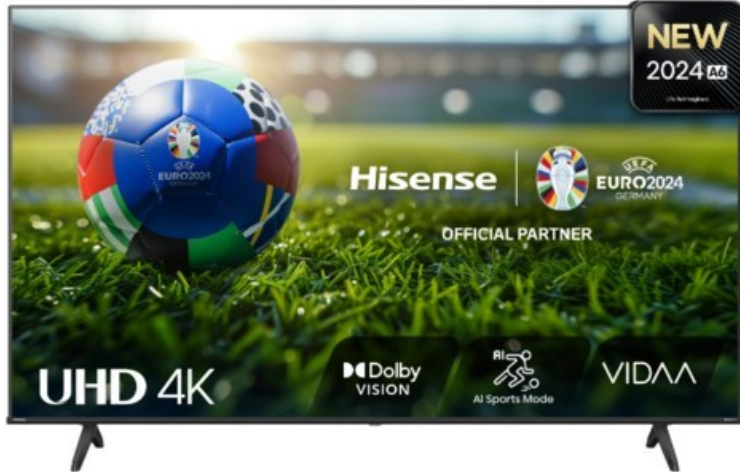

### Produkt-Highlights

- 4K UHD LED-TV mit Local Dimming
- Dolby Vision
- HDR10+ & Filmmaker Modus
- UHD AI Upscaling Technologie
- Personalisierbare VIDAA U7.6 Smart TV Benutzeroberfläche
- alexa built-in & VIDAA Voice Sprachassistenten
- Game Mode Plus
- Content Share (Android / iOS) & VIDAA (Mobile App für Android / iOS)
- DVB-T2/-C/-S2 Triple Tuner, 3x HDMI 2.1, 2x USB, CI+, AV-Eingang (Composite), Digitaler Audio-Ausgang (S/PDIF), LAN, WLAN & Bluetooth integriert

### Ausstattung & Technik

- Bildschirmdiagonale: 189 cm

- Bildschirmdiagonale: 75"
- max. Auflösung (Horizontal): 3840
- max. Auflösung (Vertikal): 2160
- WLAN Ausstattung: WLAN integriert