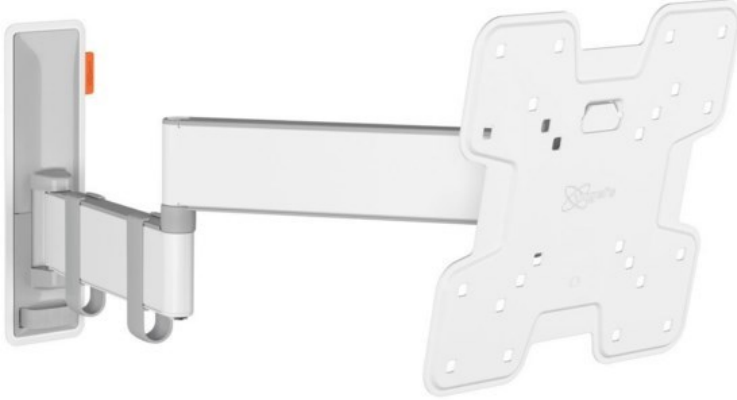

## Vogels TVM 3245 Full-Motion+ (19-43") | weiss

Artikelnummer 16631

### Produkt-Highlights

- Vollbewegliche TV-Wandhalterung für 19-43" Flachbildfernseher
- VESA-Standard: 75mm x 75mm bis 200mm x 200mm
- Drehbar um bis zu 180°
- Neigbar um bis zu 20°
- Bis zu 15 kg (max.) Tragkraft
- Sanfte OneFinger-Bewegung
- Inklusive Kabelklemme: Führen Sie Ihre Kabel vom Fernseher zur Wand
- Konzipiert für den intensiven Gebrauch