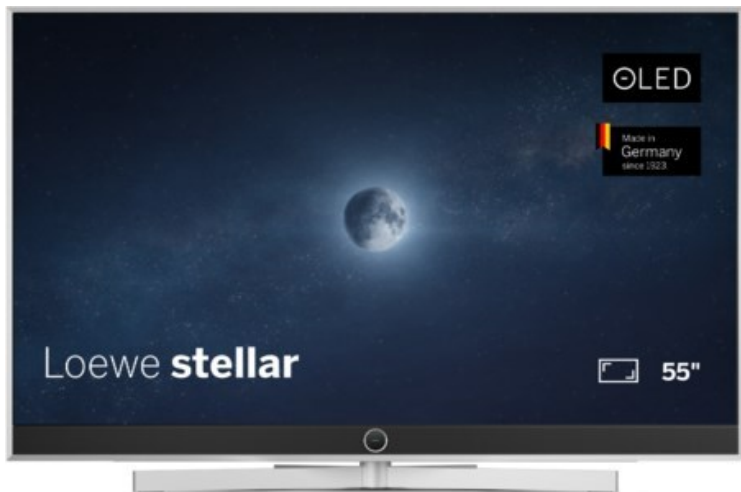

## Loewe stellar. 55 dr+ | alu brushed/concrete

Artikelnummer 18565

### Produkt-Highlights

- Ultra HD OLED Panel mit MLA (Micro Lens Array) & META-Technologie
- Loewe dual channel dr+ mit SSD für Multi-View und Multi-Recording
- Flexible Anschlüsse mit HDMI 2.1 und 144 Hz VRR für schnelles Konsolen-Gaming
- HDR10+ Adaptive Unterstützung
- Super-schnelles und smartes Loewe os mit App-Store und Zugriff eine großen Vielfalt an Video-on-Demand-Diensten für jeden Markt, darunter z.B. Netflix, Disney+, Samsung TV Plus, HD+, Magenta TV und vieles mehr
- 360° Craft-Design mit gebürstetem Alu, echtem Beton und cleveren Konstruktionsdetails
- Dezentos Loewe magic.light und Bodenstandfuß mit magic.motion
- Loewe stellar mini Fernbedienung mit Bluetooth und Sprachsteuerung, inklusive Alexa Skills und Bixby
- Miracast, Apple Airplay und Samsung SmartThings Unterstützung

### Bildeigenschaften

- Auflösung: Ultra HD (4K)