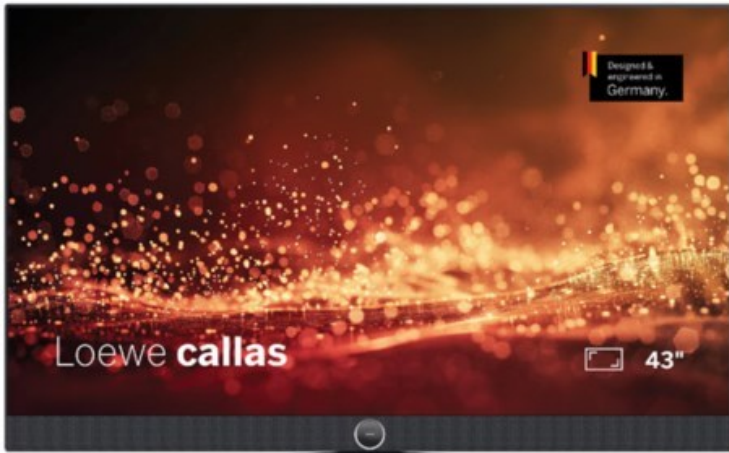

## Loewe callas 43 | basaltgrau

Artikelnummer 18777

### Produkt-Highlights

- Ultra HD-Auflösung mit HDR10 und Dolby Vision
- Flexible USB-Aufnahme mit Timeshift und EPG-Programmierung
- Super-schnelles Loewe os mit komfortabler Loewe remote
- Smart Entertainment mit komfortablem Streaming
- Integrierte nach vorne gerichtete Soundbar für beste Sprachverständlichkeit
- Übertreffendes Klangerlebnis mit Dolby Atmos
- Unterstützung von Alexa Skills, Miracast, Apple AirPlay und DTS Play-Fi
- Ausgefeiltes 360° Design mit drehbarem Tischfuß in Chrom
- Modulare Aufstellösungen für Tisch, Boden oder Wand für jede Wohnsituation

### Bildeigenschaften

- Auflösung: Ultra HD (4K)
- Hintergrundbeleuchtung: Edge-LED
- HDR Wiedergabe