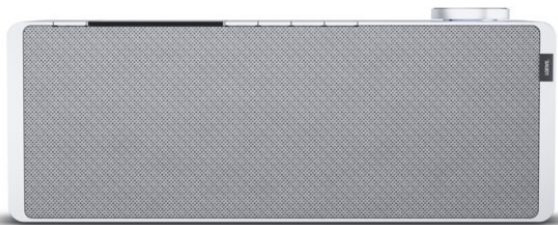

Funk-Pilz

Kompetent. Sympathisch. Nah.

Unsere persönliche Empfehlung für Sie:

Loewe klang s1 | light grey

Artikelnummer 16338

Produkt-Highlights

- Kraftvoller Klang
- DAB+ Tuner
- Internet Radio
- Musik Streaming
- Bluetooth
- Großes Display
- Elegant und schlank

Schnittstellen

- WLAN-Schnittstelle
- Bluetooth Schnittstelle

Gehäuseeigenschaften

- Farbe: grau

Händler-Kontaktdaten:

Funk-Pilz
Naumburgerstraße 4a
06667 Sachsen-Anhalt - Stößen
034445 03444520200
post@iq-funk-pilz.de
www.iq-funk-pilz.de