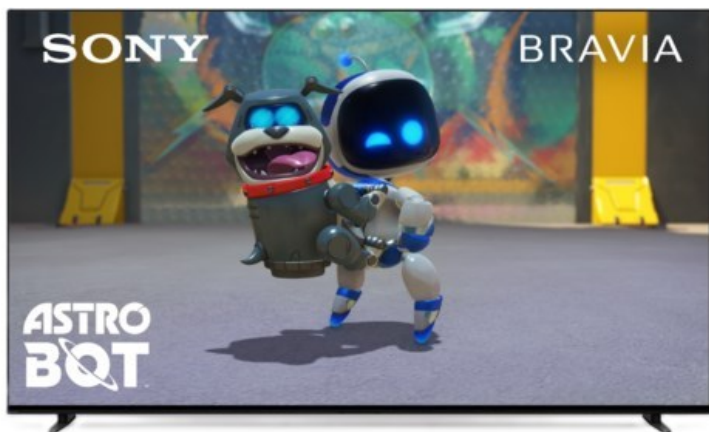

Sony K-55XR80 | dunkles silber

Artikelnummer 18598

Produkt-Highlights

- Sonys helles OLED-Panel mit über 8 Millionen selbstleuchtenden Pixeln ist der Gipfel der Bildpräzision! Der XR Contrast Booster sorgt für einen naturgetreuen Kontrast, genau wie es die Creator beabsichtigt haben.
- Beim BRAVIA 8 ist der Bildschirm der Lautsprecher - genau wie bei einer Kinoleinwand! Voice Zoom 3 verbessert die Dialoge, und 3D Surround Upscaling sorgt für Surround Sound.
- Das eigene Zuhause in ein BRAVIA Kino verwandeln! Sony Soundbars mit 360 Spatial Sound Mapping erzeugen Phantom-Lautsprecher in einem kinoreifen Layout; Acoustic Center Sync sorgt für eine beeindruckende audiovisuelle Abstimmung.
- Der BRAVIA 8 steht im Mittelpunkt und fügt sich harmonisch in die Inneneinrichtung ein. Der 4-Wege-Standfuß bietet echte Flexibilität. Die wiederaufladbare Eco Fernbedienung ist hintergrundbeleuchtet und perfekt für Filmabende.
- Auf diesem Google TV sind über 10.000 Apps und Spiele verfügbar, außerdem gibt es Voice Search, Apple AirPlay 2 und Chromecast built-in.
- HDMI 2.1-Gaming-Funktionen sind enthalten (4K/120fps, VRR, ALLM) und das Gaming Menü bietet alle wichtigen Funktionen an einem Ort. PS5®-Benutzer können zusätzliche Gaming-Funktionen freischalten. Mit PS Remote Play kann man von überall aus spielen.
- SONY PICTURES CORE - In der SONY PICTURES CORE App 15 Filme einlösen, mit 24 Monaten Streaming. Von IMAX® Enhanced bis Dolby Atmos® - es gibt keinen besseren Weg zu sehen, wie unglaublich Filme auf dem BRAVIA 8 sind!

Bildeigenschaften

- Auflösung: Ultra HD (4K)
- HDR Wiedergabe

Ausstattung & Technik

- Bildschirmdiagonale: 139 cm
- Bildschirmdiagonale: 55"

- max. Auflösung (Horizontal): 3840
- max. Auflösung (Vertikal): 2160
- Bildfrequenz: 120 Hz
- WLAN Ausstattung: WLAN integriert