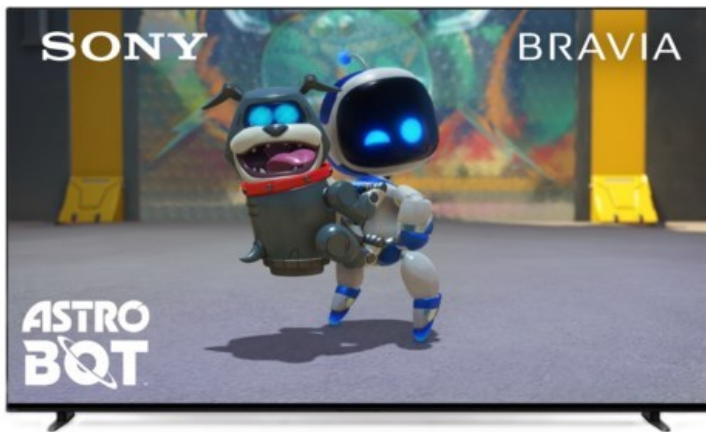

Funk-Pilz

Kompetent. Sympathisch. Nah.

Unsere persönliche Empfehlung für Sie:

Sony K-65XR80 | dunkles silber

Artikelnummer 18599

Produkt-Highlights

- Sonys helles OLED-Panel mit über 8 Millionen selbstleuchtenden Pixeln ist der Gipfel der Bildpräzision! Der XR Contrast Booster sorgt für einen naturgetreuen Kontrast, genau wie es die Creator beabsichtigt haben.
- Beim BRAVIA 8 ist der Bildschirm der Lautsprecher - genau wie bei einer Kinoleinwand! Voice Zoom 3 verbessert die Dialoge, und 3D Surround Upscaling sorgt für Surround Sound.
- Das eigene Zuhause in ein BRAVIA Kino verwandeln! Sony Soundbars mit 360 Spatial Sound Mapping erzeugen Phantom-Lautsprecher in einem kinoreifen Layout; Acoustic Center Sync sorgt für eine beeindruckende audiovisuelle Abstimmung.
- Der BRAVIA 8 steht im Mittelpunkt und fügt sich harmonisch in die Inneneinrichtung ein. Der 4-Wege-Standfuß bietet echte Flexibilität. Die wiederaufladbare Eco Fernbedienung ist hintergrundbeleuchtet und perfekt für Filmabende.
- Auf diesem Google TV sind über 10.000 Apps und Spiele verfügbar, außerdem gibt es Voice Search, Apple AirPlay 2 und Chromecast built-in.
- HDMI 2.1-Gaming-Funktionen sind enthalten (4K/120fps, VRR, ALLM) und das Gaming Menü bietet alle wichtigen Funktionen an einem Ort. PS5®-Benutzer können zusätzliche Gaming-Funktionen freischalten. Mit PS Remote Play kann man von überall aus spielen.
- SONY PICTURES CORE - In der SONY PICTURES CORE App 15 Filme einlösen, mit 24 Monaten Streaming. Von IMAX® Enhanced bis Dolby Atmos® - es gibt keinen besseren Weg zu sehen, wie unglaublich Filme auf dem BRAVIA 8 sind!

Bildeigenschaften

- Auflösung: Ultra HD (4K)
- HDR Wiedergabe

Ausstattung & Technik

- Bildschirmdiagonale: 164 cm
- Bildschirmdiagonale: 65"

- max. Auflösung (Horizontal): 3840
- max. Auflösung (Vertikal): 2160
- Bildfrequenz: 120 Hz
- WLAN Ausstattung: WLAN integriert